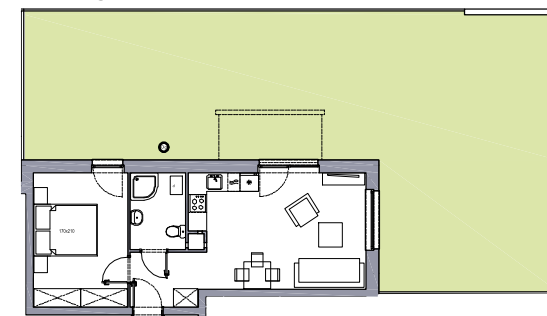

RITMO

43.75m²

powierzchnia
użytkowa
netto

Jednopoziomowe mieszkanie z ogrodem,
2-pokojowe, parter

M/R-01 / 1

oś. Pogodna | Murowana Goślina

www.murowana.com.pl

①	Korytarz	4.37 m ²
②	Sypialnia	13.66 m ²
③	Łazienka	4.54 m ²
④	Pokój dzienny z aneksem kuchennym	21.18 m ²
⊙	Ogród	112.1 m ²

RZUT MIESZKANIA

Rzut ogrodu

Niniejsze informacje, w tym wymiary mają charakter poglądowy i mogą nieznacznie odbiegać od ostatecznego projektu realizacyjnego

Biurow sprzedaży
ul. Promenada 5, Dopiewiec
ul. Promenada 4/1, Murowana Goślina
tel. (61) 890 12 12, e-mail: linea@dabrowka.com.pl