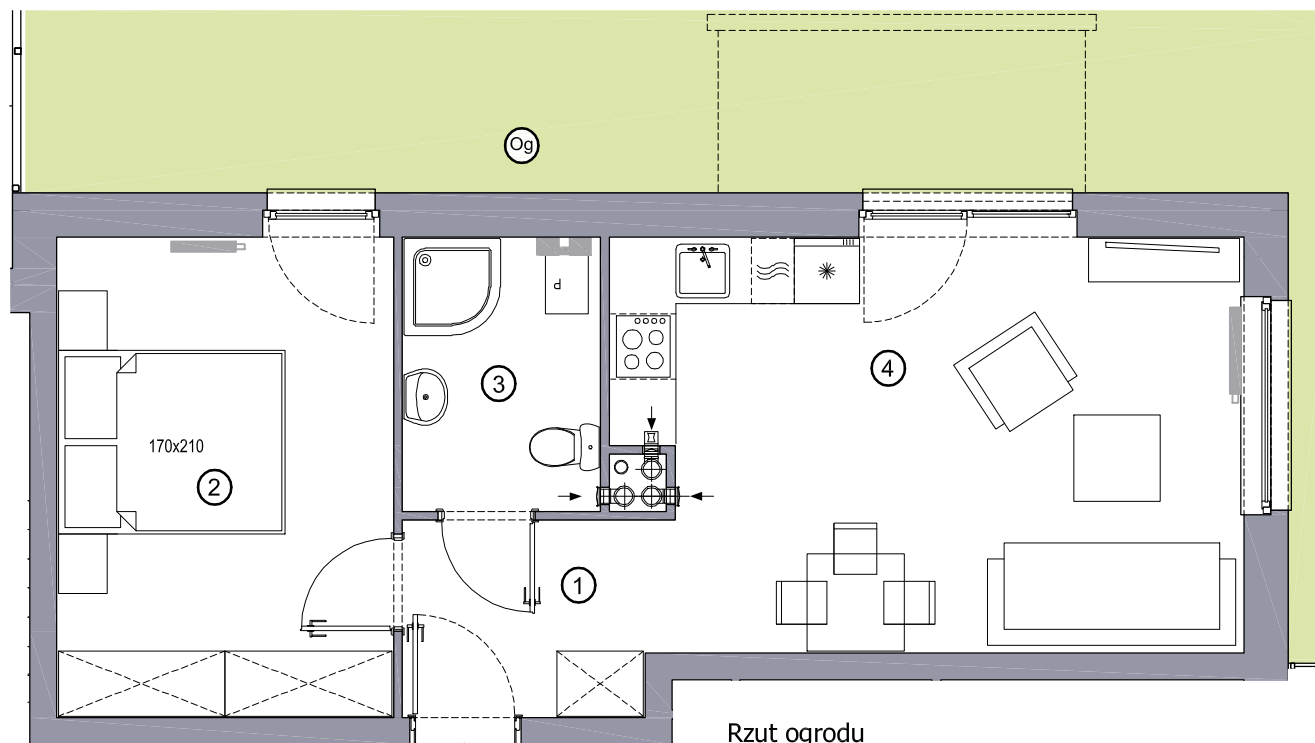

RITMO

43.75m²

powierzchnia
użytkowa
netto

Jednopoziomowe mieszkanie z ogrodem,
2-pokojowe, parter

M/R-01 / 1

oś. Pogodna | Murowana Goślina

www.murowana.com.pl

①	Korytarz	4.37 m ²
②	Sypialnia	13.66 m ²
③	Łazienka	4.54 m ²
④	Pokój dzienny z aneksem kuchennym	21.18 m ²
⊙	Ogród	112.1 m ²

RZUT MIESZKANIA

Rzut ogrodu

Niniejsze informacje, w tym wymiary mają charakter poglądowy i mogą nieznacznie odbiegać od ostatecznego projektu realizacyjnego

Biurow sprzedaży
ul. Promenada 5, Dopiewiec
ul. Promenada 4/1, Murowana Goślina
tel. (61) 890 12 12, e-mail: linea@dabrowka.com.pl