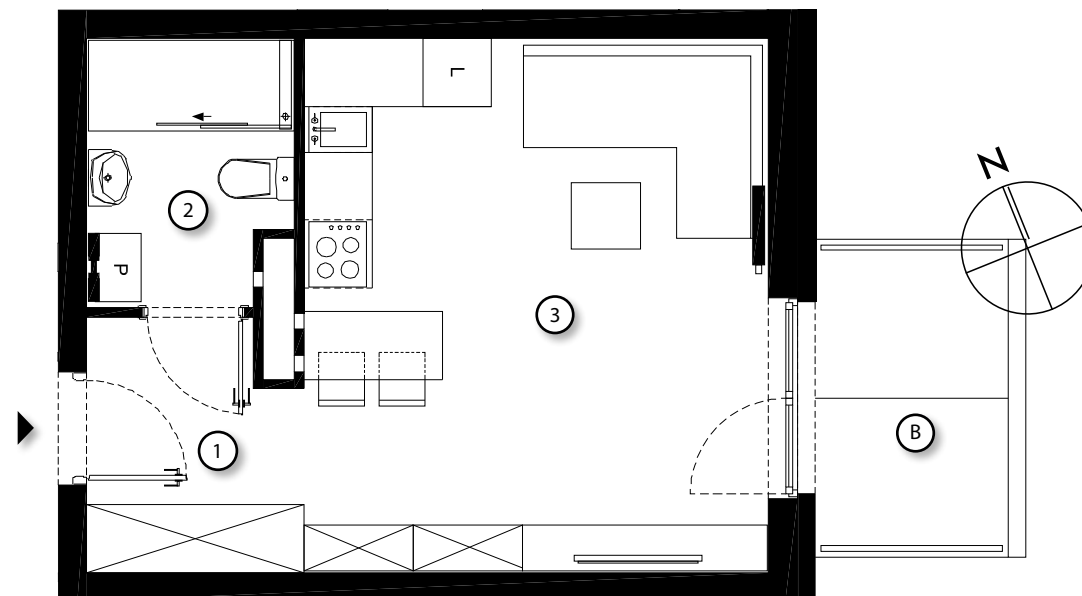

QUATTRO 26.86m²

powierzchnia
użytkowa
netto

jednopoziomowe mieszkanie balkonem
1 - pokojowe | piętro 1

M/Q-1B/6

os. Pogodna | Murowana Goślina

www.murowana.com.pl

①	Komunikacja	3.94 m ²
②	Łazienka	3.96 m ²
③	Pokój dzienny z aneksem kuchennym	18.96 m ²
ⓑ	Balkon	4.42 m ²

LOKALIZACJA BUDYNKU QUATTRO 01

RZUT MIESZKANIA

- ▶ Wejście
- ⓐ Parking
- Ⓢ Śmietnik
- Ⓜ Plac Zabaw

Niniejsze informacje, w tym wymiary, mają charakter poglądowy i mogą nieznacznie odbiegać od ostatecznego projektu realizacyjnego.