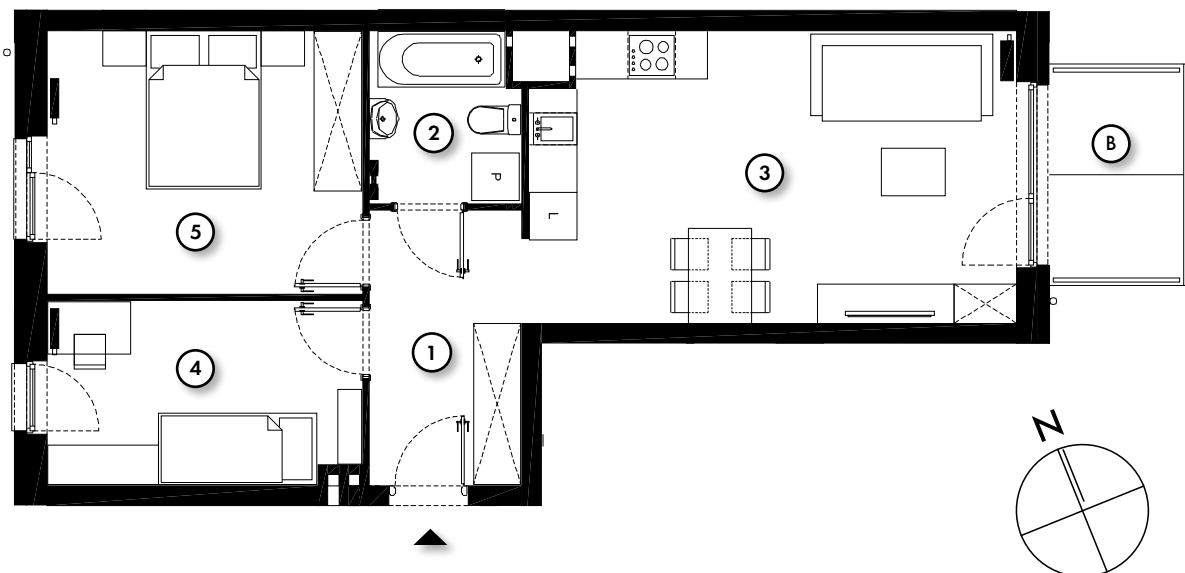

QUATTRO 54.79 m²

powierzchnia
użytkowa
netto

jednopoziomowe mieszkanie z balkonem
3 - pokojowe | piętro 2

M/Q-1B/9

os. Pogodna | Murowana Goślina

www.murowana.com.pl

1	Komunikacja	6.55 m ²
2	Łazienka	3.96 m ²
3	Pokój dzienny z aneksem kuchennym	22.21 m ²
4	Sypialnia	9.00 m ²
5	Sypialnia	13.07 m ²
B	Balkon	4.42 m ²

LOKALIZACJA BUDYNKU QUATTRO 01

Mieszkanie wyposażone
w instalację fotowoltaiczną
oraz pompę ciepła

RZUT MIESZKANIA

- ▶ Wejście
- P Parking
- Ś Śmietnik
- Plac Zabaw

Niniejsze informacje, w tym wymiary, mają charakter poglądowy i mogą nieznacznie odbiegać od ostatecznego projektu realizacyjnego.