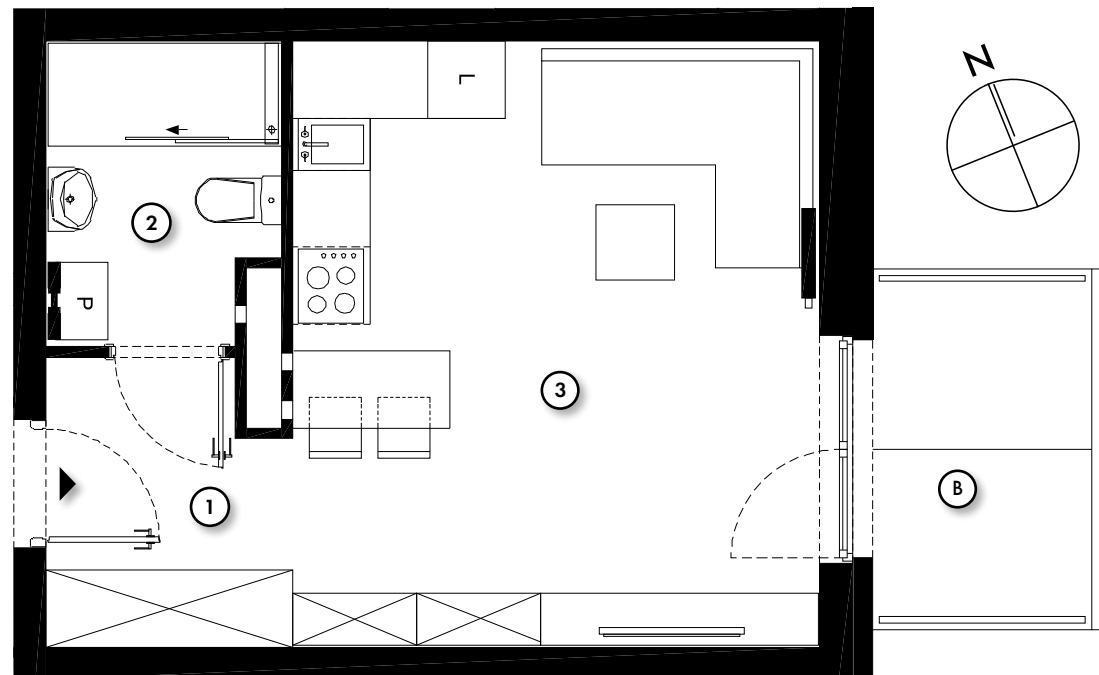

QUATTRO 26.86 m²

powierzchnia
użytkowa
netto

jednopoziomowe mieszkanie balkonem
1 - pokojowe | piętro 1

M/Q-1B/6

os. Pogodna | Murowana Goślina

www.murowana.com.pl

1	Komunikacja	3.94 m ²
2	Łazienka	3.96 m ²
3	Pokój dzienny z aneksem kuchennym	18.96 m ²
B	Balkon	4.42 m ²

LOKALIZACJA BUDYNKU QUATTRO 01

Mieszkanie wyposażone
w instalację fotowoltaiczną
oraz pompę ciepła

RZUT MIESZKANIA

- ▶ Wejście
- P Parking
- Ś Śmietnik
- Plac Zabaw

Niniejsze informacje, w tym wymiary, mają charakter poglądowy i mogą nieznacznie odbiegać od ostatecznego projektu realizacyjnego.