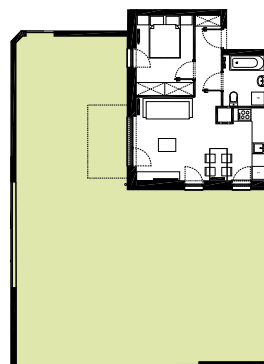

QUATTRO 40.17 m²

powierzchnia
użytkowa
netto

jednopoziomowe mieszkanie z ogrodem
2 - pokojowe | parter

M/Q-1B/4

os. Pogodna | Murowana Goślina

www.murowana.com.pl

①	Komunikacja	4.55 m ²
②	Łazienka	4.58 m ²
③	Pokój dzienny z aneksem kuchennym	21.32 m ²
④	Sypialnia	9.72 m ²
○	Ogród	138.01 m ²

LOKALIZACJA BUDYNKU QUATTRO 01

- ▶ Wejście
- Ⓟ Parking
- Ⓢ Śmietnik
- Ⓜ Plac Zabaw

Mieszkanie wyposażone
w instalację fotowoltaiczną
oraz pompę ciepła

RZUT MIESZKANIA

Niniejsze informacje, w tym wymiary, mają charakter poglądowy i mogą nieznacznie odbiegać od ostatecznego projektu realizacyjnego.