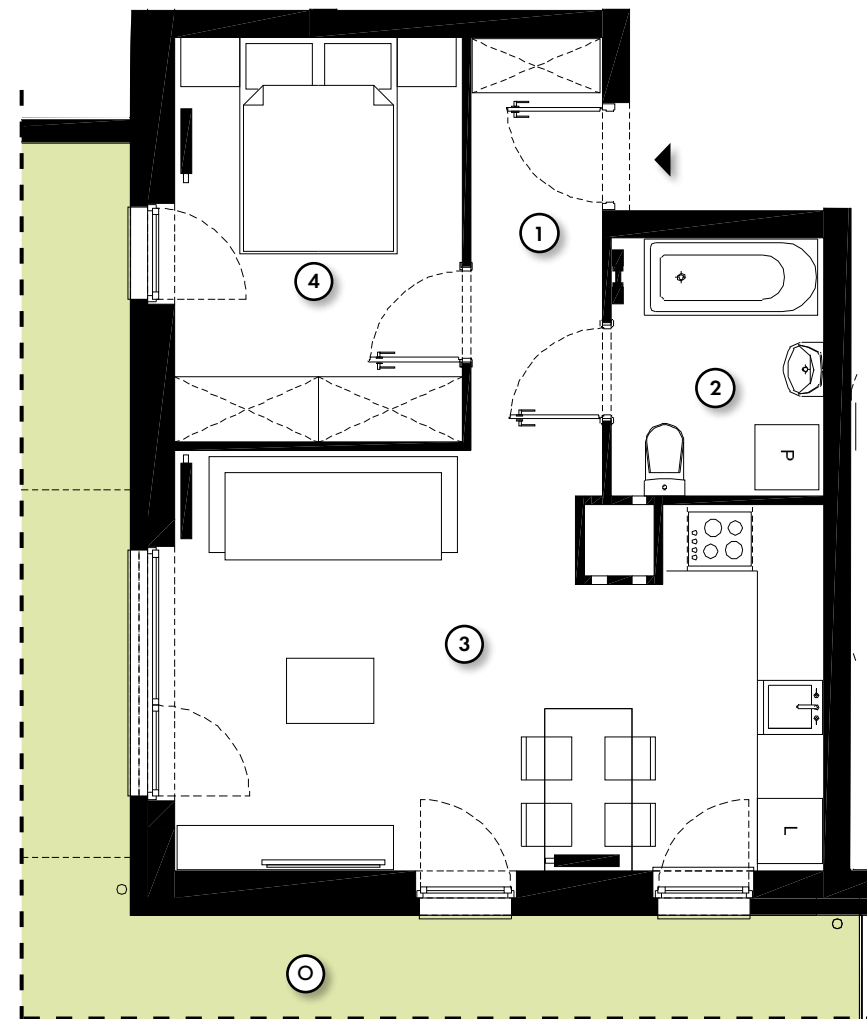

QUATTRO 40.17 m²

powierzchnia
użytkowa
netto

jednopoziomowe mieszkanie z ogrodem
2 - pokojowe | parter

M/Q-1B/4

os. Pogodna | Murowana Goślina

www.murowana.com.pl

①	Komunikacja	4.55 m ²
②	Łazienka	4.58 m ²
③	Pokój dzienny z aneksem kuchennym	21.32 m ²
④	Sypialnia	9.72 m ²
○	Ogród	138.01 m ²

LOKALIZACJA BUDYNKU QUATTRO 01

- ▶ Wejście
- Ⓟ Parking
- Ⓢ Śmietnik
- Ⓜ Plac Zabaw

Mieszkanie wyposażone
w instalację fotowoltaiczną
oraz pompę ciepła

RZUT MIESZKANIA

Niniejsze informacje, w tym wymiary, mają charakter poglądowy i mogą nieznacznie odbiegać od ostatecznego projektu realizacyjnego.