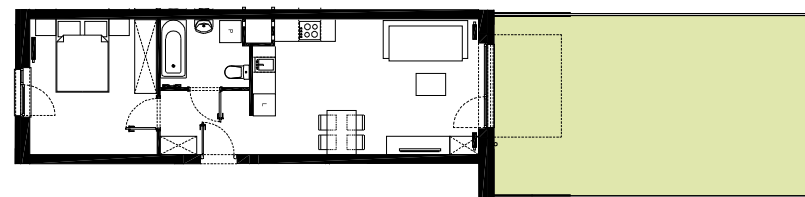

Niniejsze informacje, w tym wymiary, mają charakter poglądowy i mogą nieznacznie odbiegać od ostatecznego projektu realizacyjnego.

Biurowo Sprzedaży
ul. Promenada 5, Dopiewiec
ul. Poranek 4/1, Murowana Goślina
tel. (61) 890 12 12, e-mail: linea@dabrowka.com.pl

Linea
SIŁA MIASTOTWÓRCZA