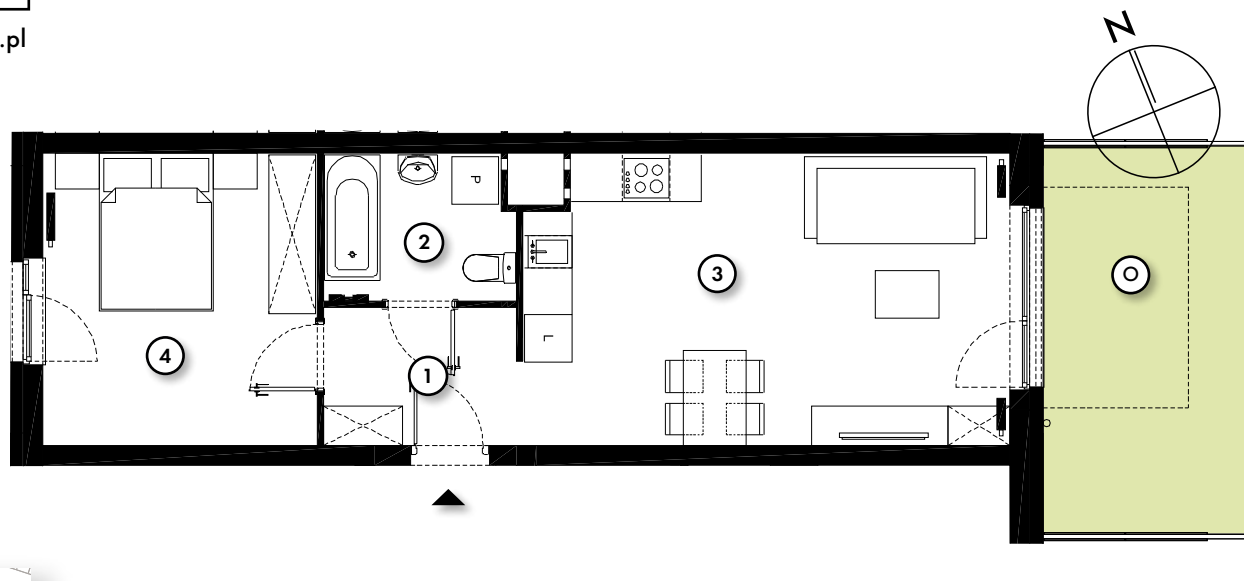

QUATTRO 43.30m²

powierzchnia
użytkowa
netto

jednopoziomowe mieszkanie z ogrodem
2 - pokojowe | parter

M/Q-1B/1

os. Pogodna | Murowana Goślina

www.murowana.com.pl

①	Komunikacja	4.16 m ²
②	Łazienka	4.31 m ²
③	Pokój dzienny z aneksem kuchennym	22.21 m ²
④	Sypialnia	12.62 m ²
○	Ogród	43.04 m ²

LOKALIZACJA BUDYNKU QUATTRO 01

Mieszkanie wyposażone
w instalację fotowoltaiczną
oraz pompę ciepła

RZUT MIESZKANIA

- ▶ Wejście
- P Parking
- Ś Śmietnik
- PZ Plac Zabaw

Niniejsze informacje, w tym wymiary, mają charakter poglądowy i mogą nieznacznie odbiegać od ostatecznego projektu realizacyjnego.