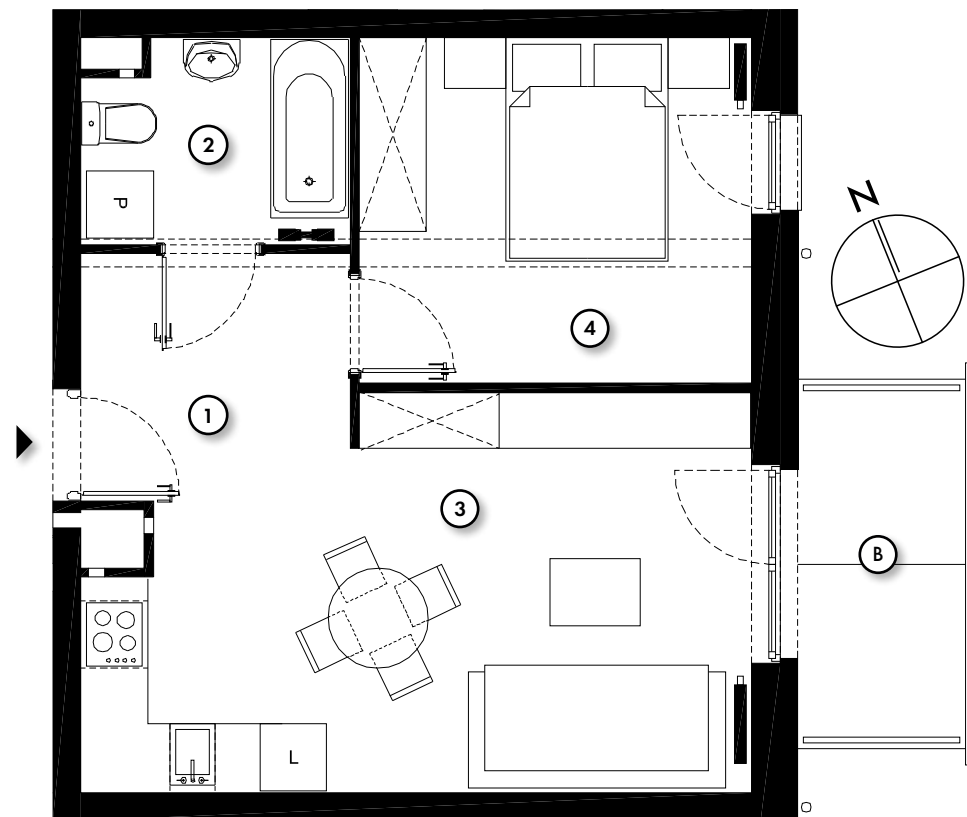

QUATTRO 38.38 m²

powierzchnia
użytkowa
netto

jednopoziomowe mieszkanie z balkonem
2 - pokojowe | piętro 2

M/Q-1A/8

os. Pogodna | Murowana Goślina

www.murowana.com.pl

1	Komunikacja	5.19 m ²
2	łazienka	4.10 m ²
3	Pokój dzienny z aneksem kuchennym	18.44 m ²
4	Sypialnia	10.65 m ²
B	Balkon	4.65 m ²

LOKALIZACJA BUDYNKU QUATTRO 01

Mieszkanie wyposażone
w instalację fotowoltaiczną
oraz pompę ciepła

RZUT MIESZKANIA

- ▶ Wejście
- P Parking
- Ś Śmietnik
- Plac Zabaw

Niniejsze informacje, w tym wymiary, mają charakter poglądowy i mogą nieznacznie odbiegać od ostatecznego projektu realizacyjnego.