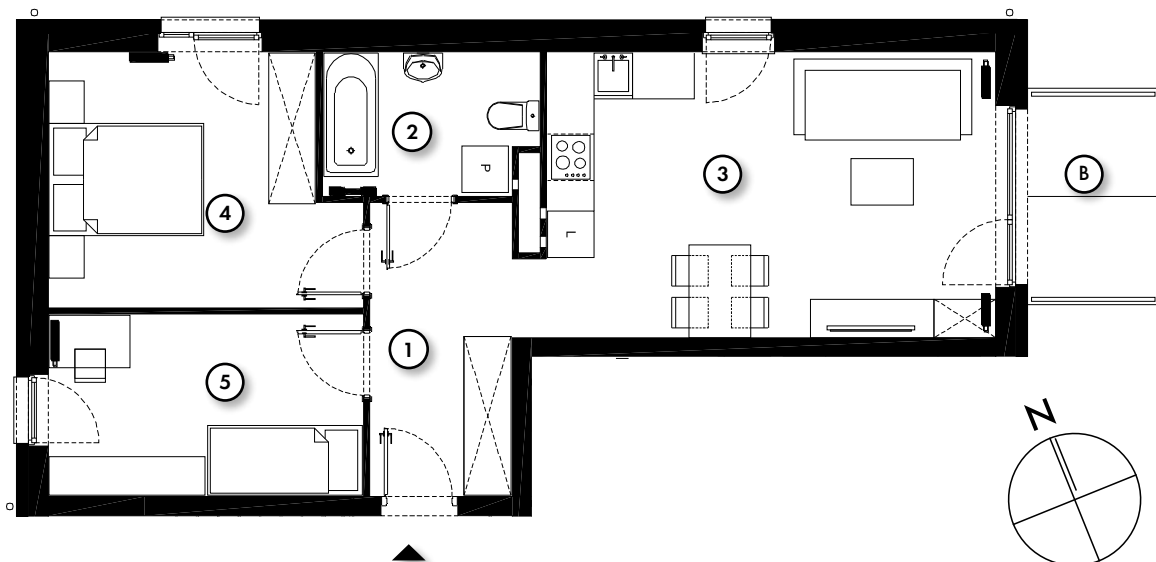

QUATTRO 54.91 m²

powierzchnia
użytkowa
netto

jednopoziomowe mieszkanie z balkonem
3 - pokojowe | piętro 1

M/Q-1A/4

os. Pogodna | Murowana Goślina

www.murowana.com.pl

1	Komunikacja	7.29 m ²
2	Łazienka	4.88 m ²
3	Pokój dzienny z aneksem kuchennym	21.21 m ²
4	Sypialnia	12.09 m ²
5	Sypialnia	9.44 m ²
B	Balkon	4.42 m ²

LOKALIZACJA BUDYNKU QUATTRO 01

Mieszkanie wyposażone
w instalację fotowoltaiczną
oraz pompę ciepła

RZUT MIESZKANIA

- ▶ Wejście
- P Parking
- Ś Śmietnik
- Plac Zabaw

Niniejsze informacje, w tym wymiary, mają charakter poglądowy i mogą nieznacznie odbiegać od ostatecznego projektu realizacyjnego.