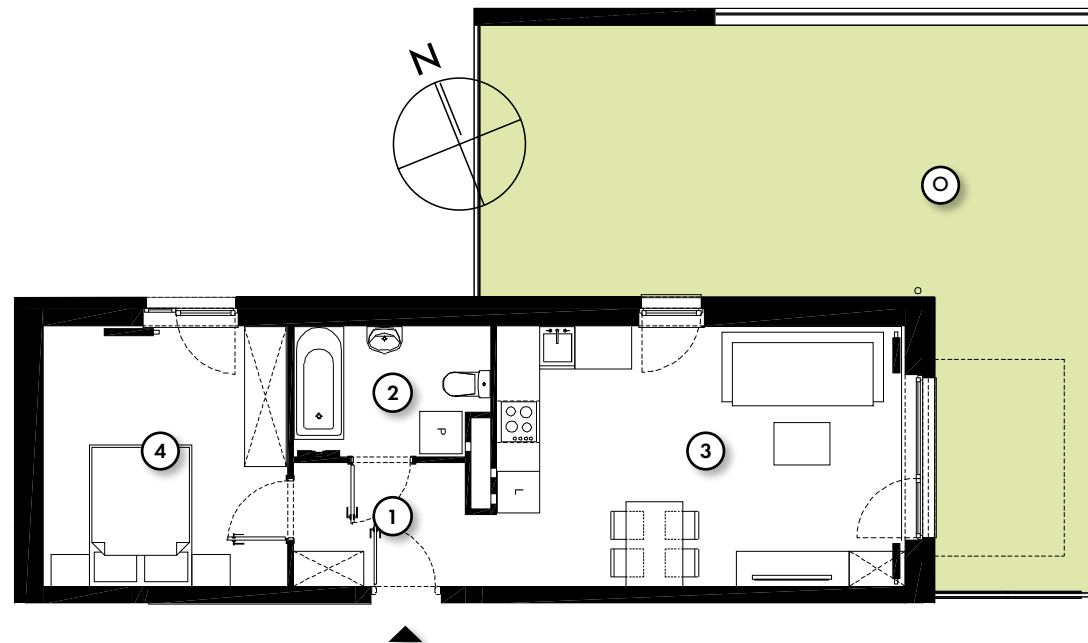

QUATTRO 43.34m²

powierzchnia
użytkowa
netto

jednopoziomowe mieszkanie z ogrodem
2 - pokojowe | parter

M/Q-1A/1

os. Pogodna | Murowana Goślina

www.murowana.com.pl

①	Komunikacja	4.63 m ²
②	Łazienka	12.62 m ²
③	Pokój dzienny z aneksem kuchennym	4.88 m ²
④	Sypialnia	21.21 m ²
⊙	Ogród	152.64 m ²

LOKALIZACJA BUDYNKU QUATTRO 01

Mieszkanie wyposażone
w instalację fotowoltaiczną
oraz pompę ciepła

RZUT MIESZKANIA

- ▶ Wejście
- Ⓟ Parking
- Ⓢ Śmietnik
- Ⓜ Plac Zabaw

Niniejsze informacje, w tym wymiary, mają charakter poglądowy i mogą nieznacznie odbiegać od ostatecznego projektu realizacyjnego.