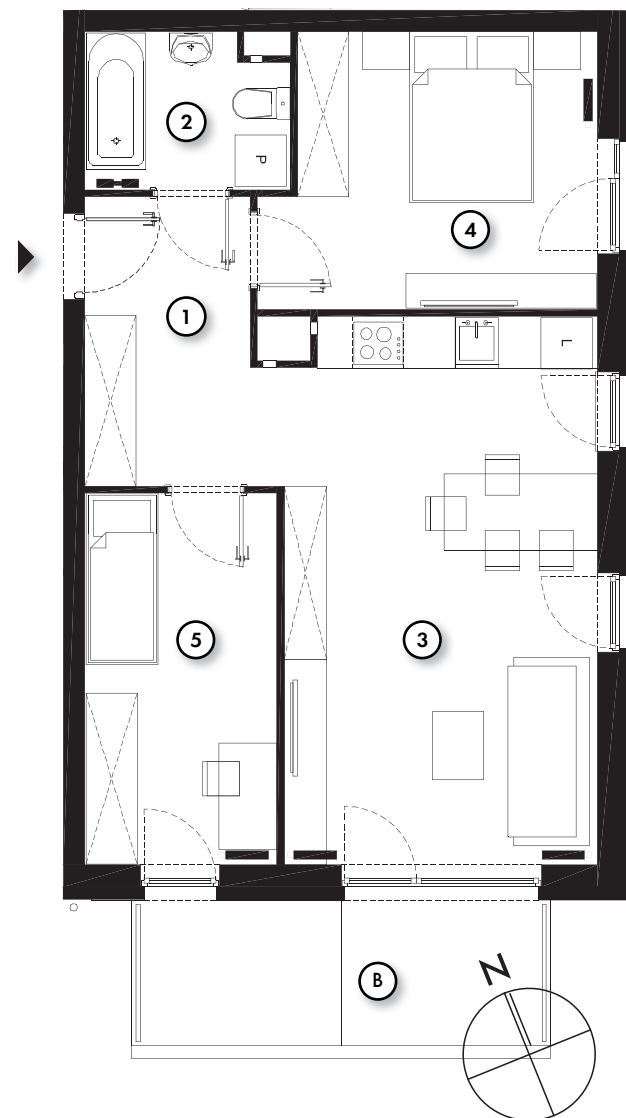

QUATTRO 55.52m²

powierzchnia
użytkowa
netto

jednopoziomowe mieszkanie z balkonem
3 - pokojowe | piętro 1

M/Q-1B/7

os. Pogodna | Murowana Goślina

www.murowana.com.pl

1	Komunikacja	6.42 m ²
2	Łazienka	4.10 m ²
3	Pokój dzienny z aneksem kuchennym	23.60 m ²
4	Sypialnia	11.86 m ²
5	Sypialnia	9.59 m ²
B	Balkon	7.96 m ²

LOKALIZACJA BUDYNKU QUATTRO 01

- ▶ Wejście
- P Parking
- Ś Śmietnik
- Plac Zabaw

RZUT MIESZKANIA

Niniejsze informacje, w tym wymiary, mają charakter poglądowy i mogą nieznacznie odbiegać od ostatecznego projektu realizacyjnego.