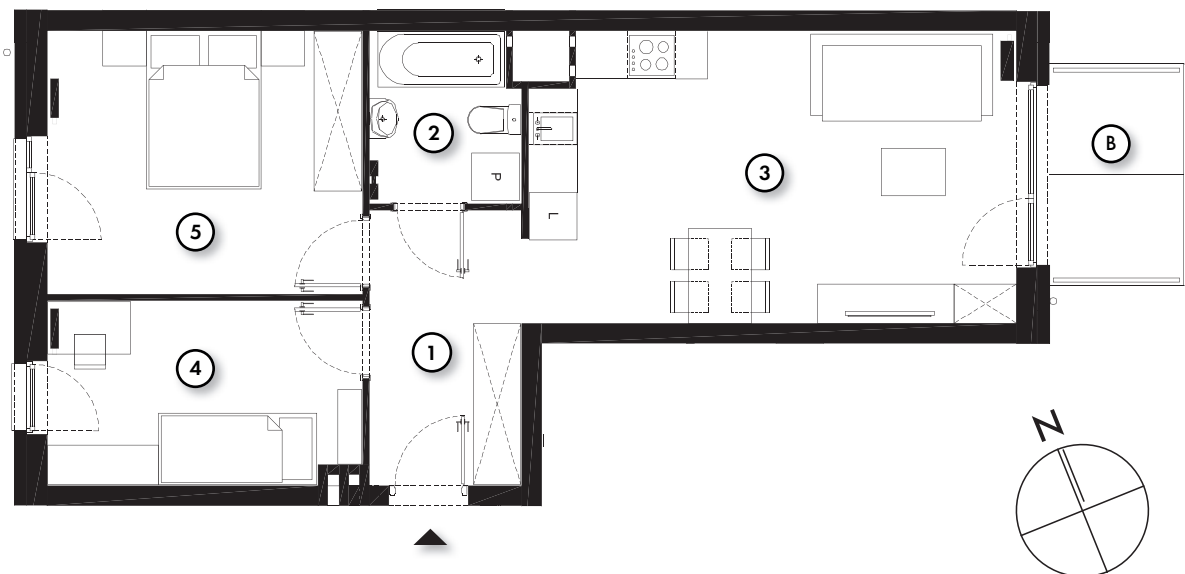

QUATTRO 54.86 m² powierzchnia użytkowa netto

jednopoziomowe mieszkanie z balkonem
3 - pokojowe | piętro 1

M/Q-1B/5

os. Pogodna | Murowana Goślina

www.murowana.com.pl

| | | |
|---|-----------------------------------|----------------------|
| 1 | Komunikacja | 6.55 m ² |
| 2 | Łazienka | 3.96 m ² |
| 3 | Pokój dzienny z aneksem kuchennym | 22.21 m ² |
| 4 | Sypialnia | 9.07 m ² |
| 5 | Sypialnia | 13.07 m ² |
| B | Balkon | 4.42 m ² |

LOKALIZACJA BUDYNKU QUATTRO 01

RZUT MIESZKANIA

- ▶ Wejście
- P Parking
- Ś Śmietnik
- Plac Zabaw

Niniejsze informacje, w tym wymiary, mają charakter poglądowy i mogą nieznacznie odbiegać od ostatecznego projektu realizacyjnego.