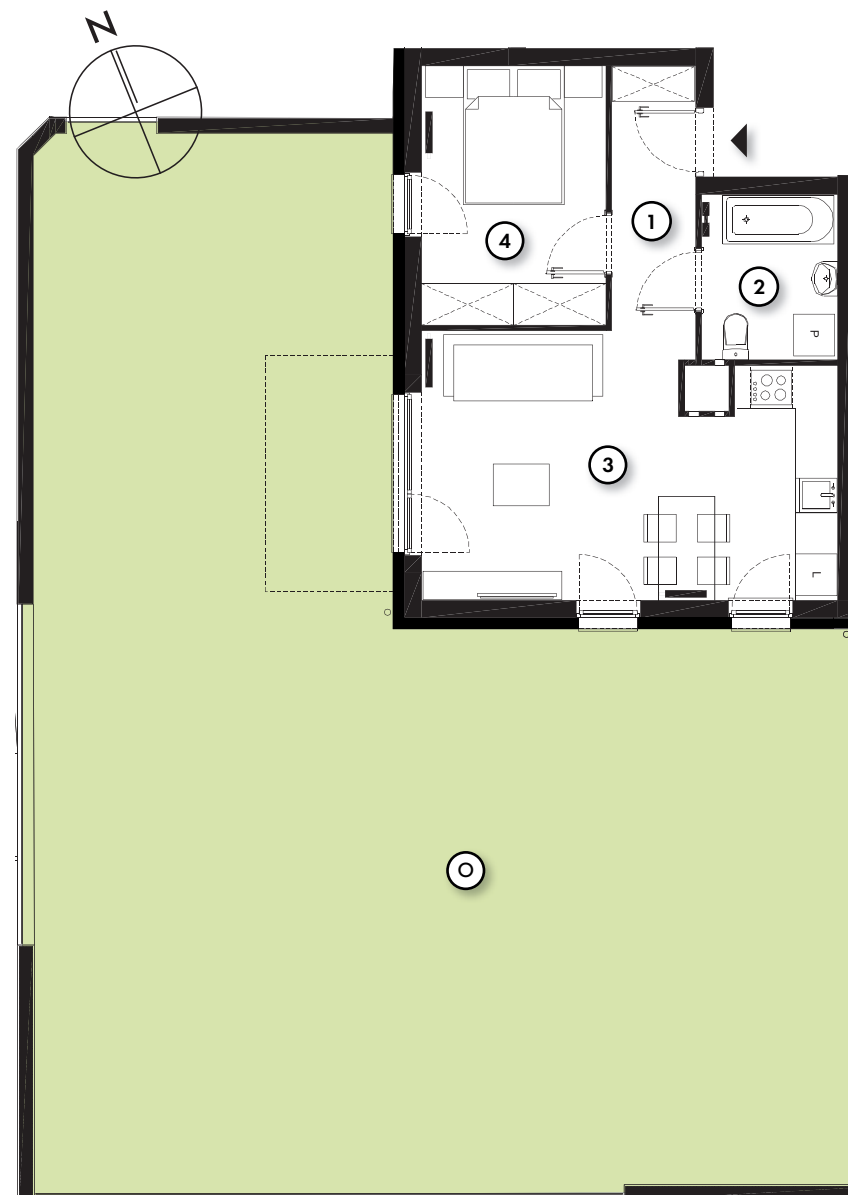

# QUATTRO 40.17 m<sup>2</sup>

powierzchnia  
użytkowa  
netto

jednopoziomowe mieszkanie z ogrodem  
2 - pokojowe | parter

M/Q-1B/4

os. Pogodna | Murowana Goślina

www.murowana.com.pl

①	Komunikacja	4.55 m <sup>2</sup>
②	Łazienka	4.58 m <sup>2</sup>
③	Pokój dzienny z aneksem kuchennym	21.32 m <sup>2</sup>
④	Sypialnia	9.72 m <sup>2</sup>
○	Ogród	138.01 m <sup>2</sup>

## LOKALIZACJA BUDYNKU QUATTRO 01

## RZUT MIESZKANIA

Niniejsze informacje, w tym wymiary, mają charakter poglądowy i mogą nieznacznie odbiegać od ostatecznego projektu realizacyjnego.

Biurow Sprzedaży  
ul. Promenada 5, Dopiewiec  
ul. Poranek 4/1, Murowana Goślina  
tel. (61) 890 12 12, e-mail: linea@dabrowka.com.pl