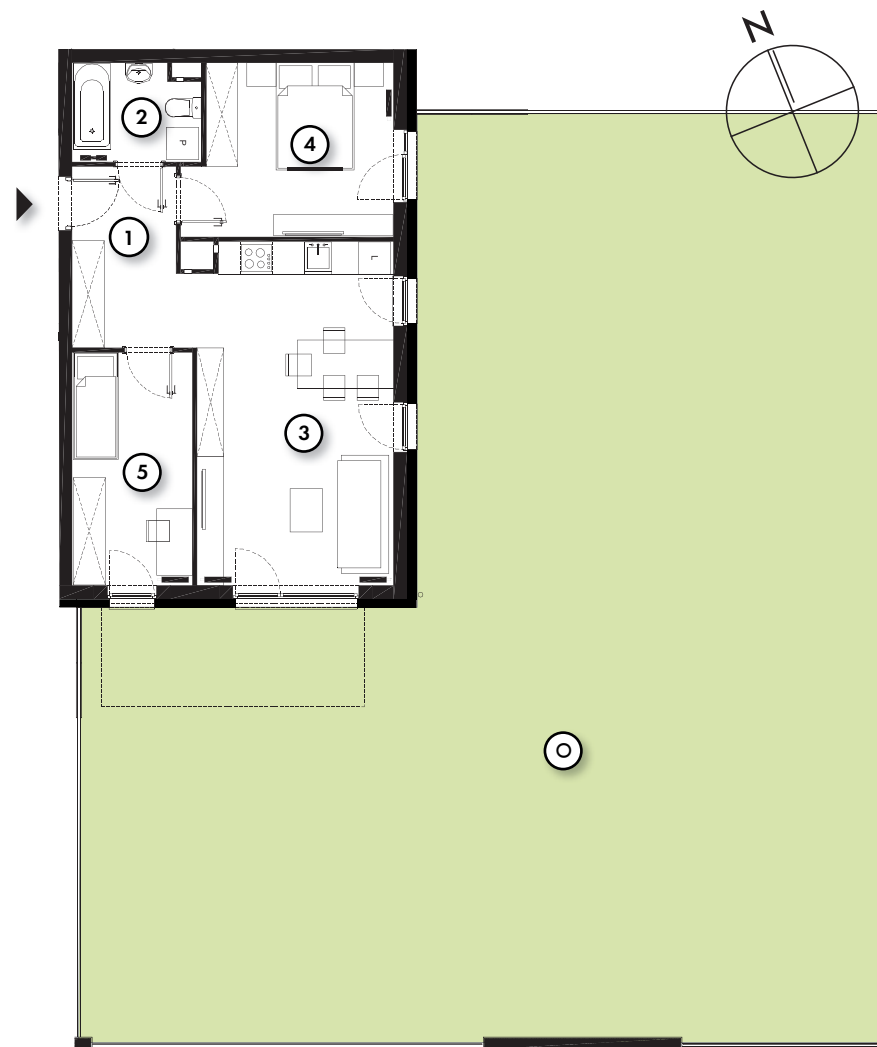

QUATTRO 55.52 m²

powierzchnia
użytkowa
netto

jednopoziomowe mieszkanie z ogrodem
3 - pokojowe | parter

M/Q-1B/3

os. Pogodna | Murowana Goślina

www.murowana.com.pl

①	Komunikacja	6.42 m ²
②	Łazienka	4.10 m ²
③	Pokój dzienny z aneksem kuchennym	23.60 m ²
④	Sypialnia	11.81 m ²
⑤	Sypialnia	9.59 m ²
⊙	Ogród	203.10 m ²

LOKALIZACJA BUDYNKU QUATTRO 01

RZUT MIESZKANIA

- ▶ Wejście
- Ⓟ Parking
- Ⓢ Śmietnik
- Ⓜ Plac Zabaw

Niniejsze informacje, w tym wymiary, mają charakter poglądowy i mogą nieznacznie odbiegać od ostatecznego projektu realizacyjnego.