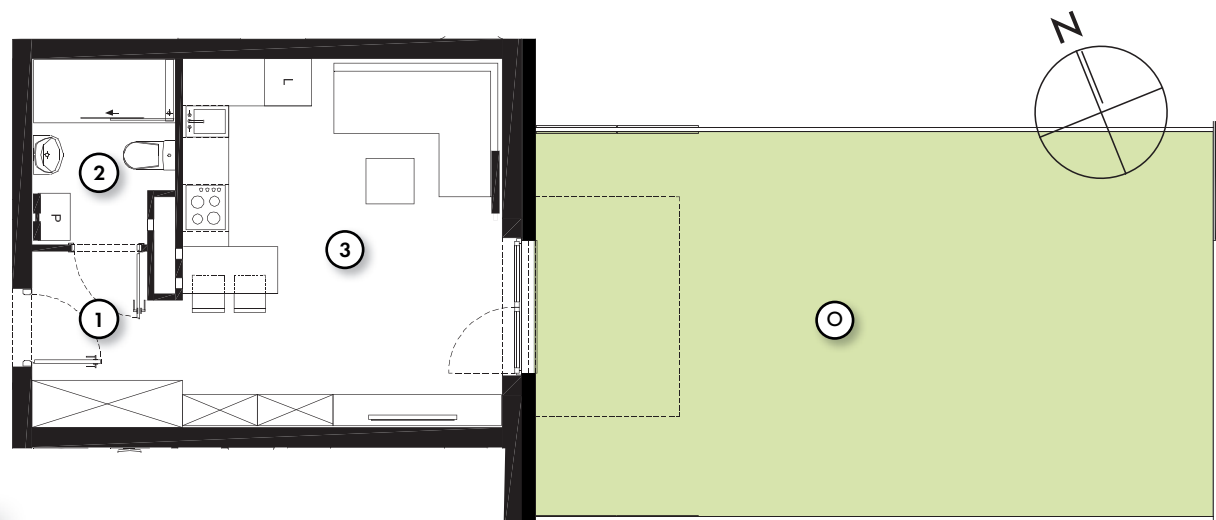

# QUATTRO 26.86 m<sup>2</sup> powierzchnia użytkowa netto

jednopoziomowe mieszkanie z ogrodem  
1 - pokojowe | parter

M/Q-1B/2

os. Pogodna | Murowana Goślina

www.murowana.com.pl

|   |                                   |                      |
|---|-----------------------------------|----------------------|
| ① | Komunikacja                       | 3.94 m <sup>2</sup>  |
| ② | łazienka                          | 3.96 m <sup>2</sup>  |
| ③ | Pokój dzienny z aneksem kuchennym | 18.96 m <sup>2</sup> |
| ⊙ | Ogród                             | 43.03 m <sup>2</sup> |

## LOKALIZACJA BUDYNKU QUATTRO 01

- ▶ Wejście
- Ⓟ Parking
- Ⓢ Śmietnik
- Ⓜ Plac Zabaw

Niniejsze informacje, w tym wymiary, mają charakter poglądowy i mogą nieznacznie odbiegać od ostatecznego projektu realizacyjnego.