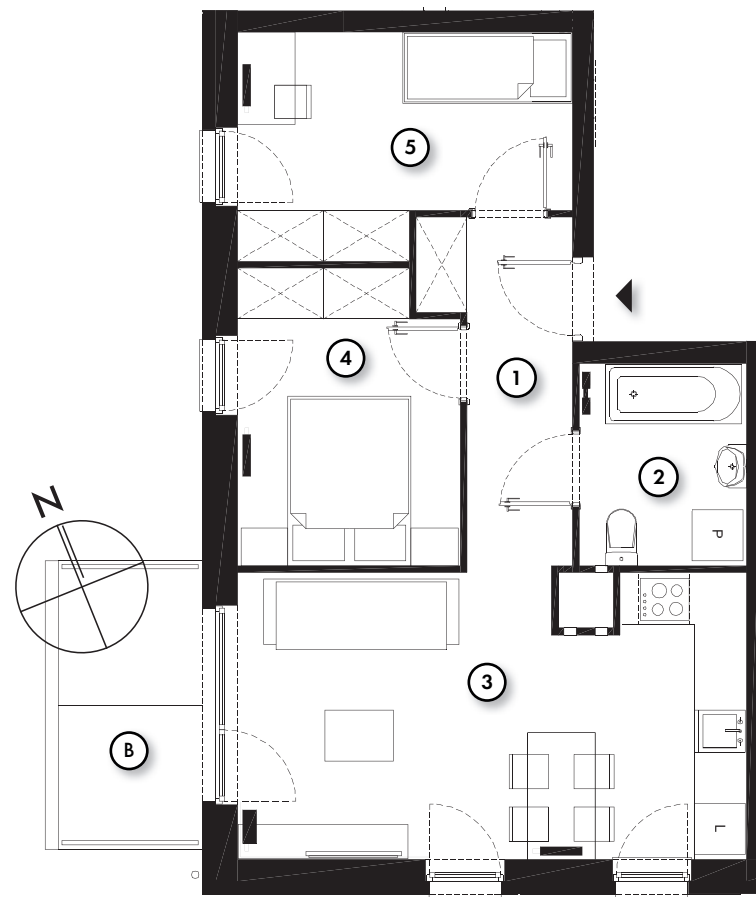

QUATTRO 47.67 m²

powierzchnia
użytkowa
netto

jednopoziomowe mieszkanie z balkonem
3 - pokojowe | piętro 2

M/Q-1B/12

os. Pogodna | Murowana Goślina

www.murowana.com.pl

1	Komunikacja	5.70 m ²
2	Łazienka	4.58 m ²
3	Pokój dzienny z aneksem kuchennym	19.39 m ²
4	Sypialnia	8.69 m ²
5	Sypialnia	9.31 m ²
B	Balkon	5.44 m ²

LOKALIZACJA BUDYNKU QUATTRO 01

RZUT MIESZKANIA

- ▶ Wejście
- P Parking
- Ś Śmietnik
- Plac Zabaw

Niniejsze informacje, w tym wymiary, mają charakter poglądowy i mogą nieznacznie odbiegać od ostatecznego projektu realizacyjnego.