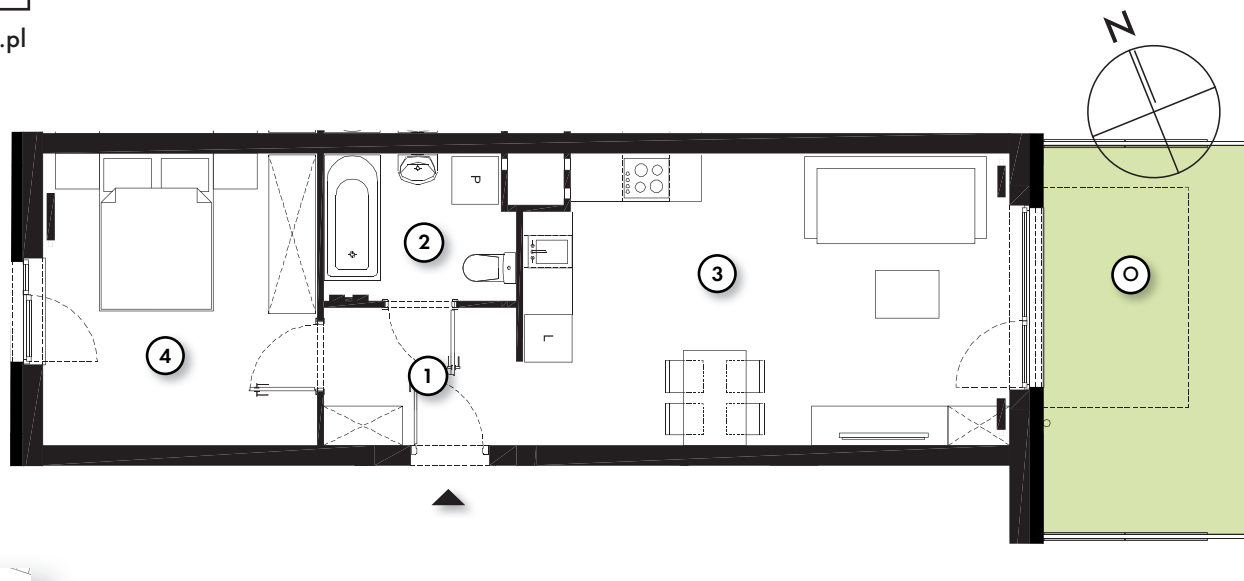

# QUATTRO 43.30m<sup>2</sup> powierzchnia użytkowa netto

jednopoziomowe mieszkanie z ogrodem  
2 - pokojowe | parter

M/Q-1B/1

os. Pogodna | Murowana Goślina

www.murowana.com.pl

RZUT MIESZKANIA

①	Komunikacja	4.16 m <sup>2</sup>
②	Łazienka	4.31 m <sup>2</sup>
③	Pokój dzienny z aneksem kuchennym	22.21 m <sup>2</sup>
④	Sypialnia	12.62 m <sup>2</sup>
○	Ogród	43.04 m <sup>2</sup>

## LOKALIZACJA BUDYNKU QUATTRO 01

- ▶ Wejście
- Ⓟ Parking
- Ⓢ Śmietnik
- Ⓜ Plac Zabaw

Niniejsze informacje, w tym wymiary, mają charakter poglądowy i mogą nieznacznie odbiegać od ostatecznego projektu realizacyjnego.