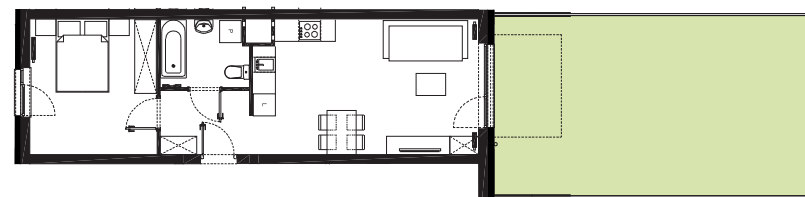

# QUATTRO 43.30m<sup>2</sup> powierzchnia użytkowa netto

jednopoziomowe mieszkanie z ogrodem  
2 - pokojowe | parter

M/Q-1B/1

os. Pogodna | Murowana Goślina

www.murowana.com.pl

RZUT MIESZKANIA

①	Komunikacja	4.16 m <sup>2</sup>
②	Łazienka	4.31 m <sup>2</sup>
③	Pokój dzienny z aneksem kuchennym	22.21 m <sup>2</sup>
④	Sypialnia	12.62 m <sup>2</sup>
○	Ogród	43.04 m <sup>2</sup>

## LOKALIZACJA BUDYNKU QUATTRO 01

- ▶ Wejście
- Ⓟ Parking
- Ⓢ Śmietnik
- Ⓜ Plac Zabaw

Niniejsze informacje, w tym wymiary, mają charakter poglądowy i mogą nieznacznie odbiegać od ostatecznego projektu realizacyjnego.