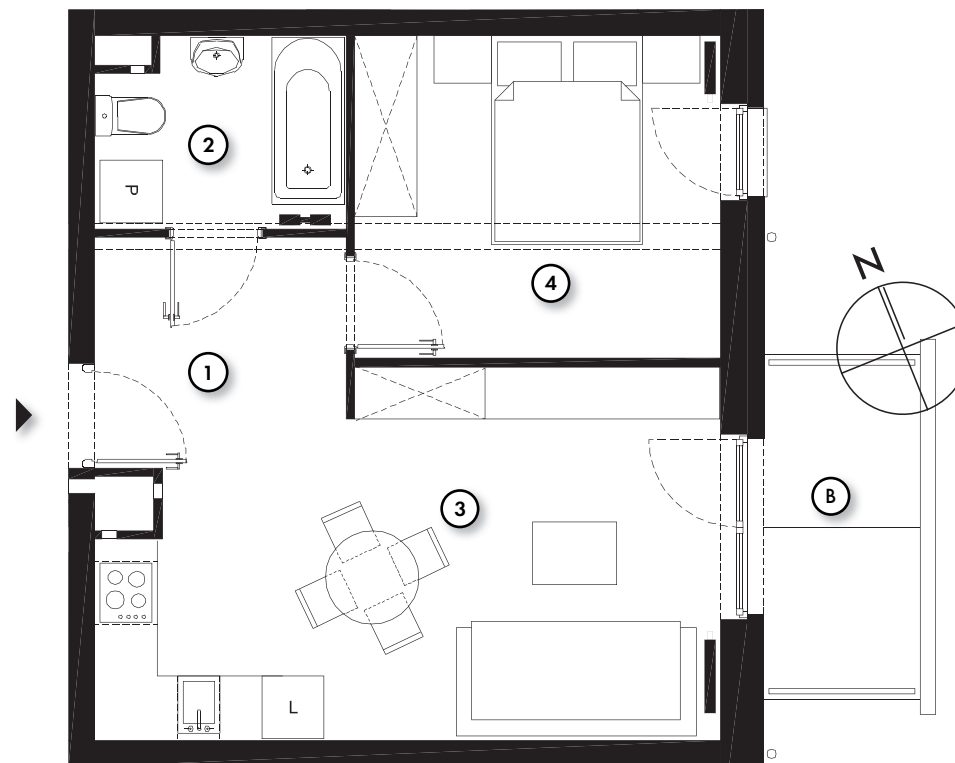

# QUATTRO 38.38 m<sup>2</sup> powierzchnia użytkowa netto

jednopiętrowe mieszkanie z balkonem  
2 - pokojowe | piętro 2

M/Q-1A/8

os. Pogodna | Murowana Goślina

[www.murowana.com.pl](http://www.murowana.com.pl)

1	Komunikacja	5.19 m <sup>2</sup>
2	Łazienka	4.10 m <sup>2</sup>
3	Pokój dzienny z aneksem kuchennym	18.44 m <sup>2</sup>
4	Sypialnia	10.65 m <sup>2</sup>
B	Balkon	4.65 m <sup>2</sup>

## RZUT MIESZKANIA

- ▶ Wejście
- Ⓟ Parking
- Ⓢ Śmietnik
- Ⓢ Plac Zabaw

Niniejsze informacje, w tym wymiary, mają charakter poglądowy i mogą nieznacznie odbiegać od ostatecznego projektu realizacyjnego.

Biurowo Sprzedaży  
ul. Promenada 5, Dopiewiec  
ul. Poranek 4/1, Murowana Goślina  
tel. (61) 890 12 12, e-mail: [linea@dabrowka.com.pl](mailto:linea@dabrowka.com.pl)