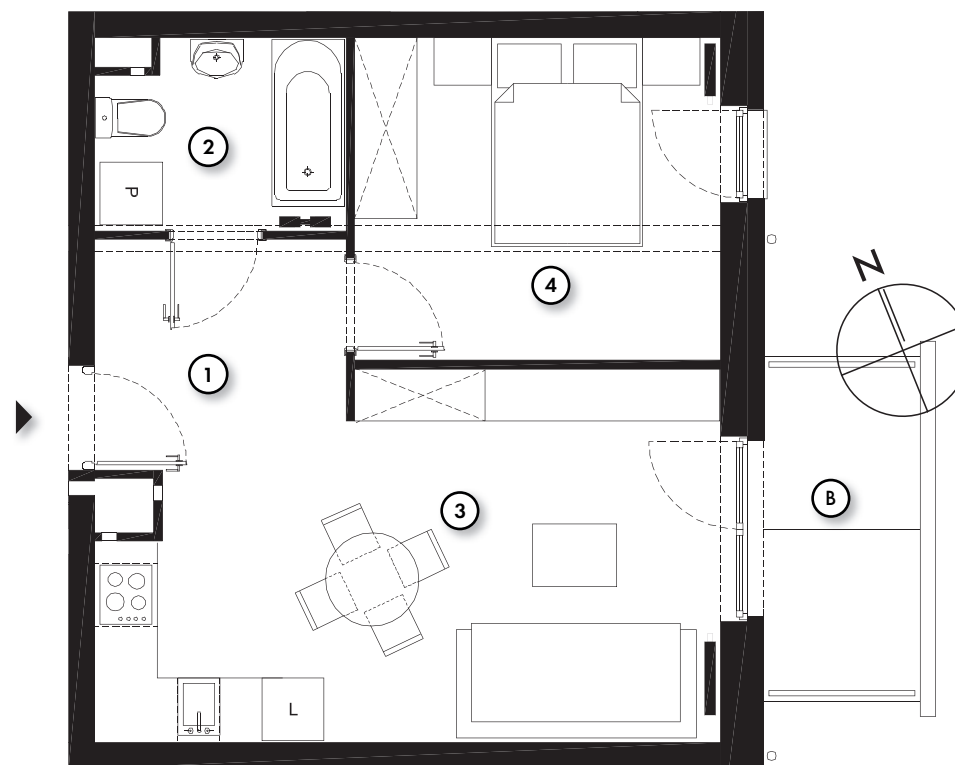

QUATTRO 38.38 m² powierzchnia użytkowa netto

jednopoziomowe mieszkanie z balkonem
2 - pokojowe | piętro 1

M/Q-1A/5

os. Pogodna | Murowana Goślina

www.murowana.com.pl

1	Komunikacja	5.19 m ²
2	Łazienka	4.10 m ²
3	Pokój dzienny z aneksem kuchennym	18.44 m ²
4	Sypialnia	10.65 m ²
B	Balkon	4.65 m ²

LOKALIZACJA BUDYNKU QUATTRO 01

RZUT MIESZKANIA

- ▶ Wejście
- Ⓟ Parking
- Ⓢ Śmietnik
- Ⓜ Plac Zabaw

Niniejsze informacje, w tym wymiary, mają charakter poglądowy i mogą nieznacznie odbiegać od ostatecznego projektu realizacyjnego.