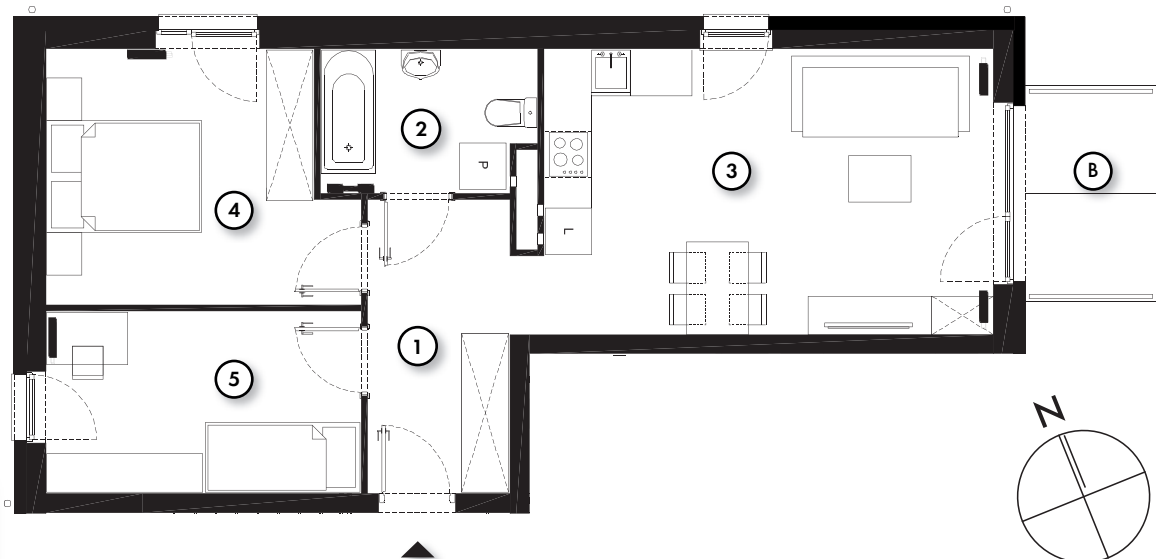

QUATTRO 54.91 m²

powierzchnia
użytkowa
netto

jednopiętrowe mieszkanie z balkonem
3 - pokojowe | piętro 1

M/Q-1A/4

os. Pogodna | Murowana Goślina

www.murowana.com.pl

1	Komunikacja	7.29 m ²
2	Łazienka	4.88 m ²
3	Pokój dzienny z aneksem kuchennym	21.21 m ²
4	Sypialnia	12.09 m ²
5	Sypialnia	9.44 m ²
B	Balkon	4.42 m ²

LOKALIZACJA BUDYNKU QUATTRO 01

RZUT MIESZKANIA

- ▶ Wejście
- P Parking
- Ś Śmietnik
- Plac Zabaw

Niniejsze informacje, w tym wymiary, mają charakter poglądowy i mogą nieznacznie odbiegać od ostatecznego projektu realizacyjnego.