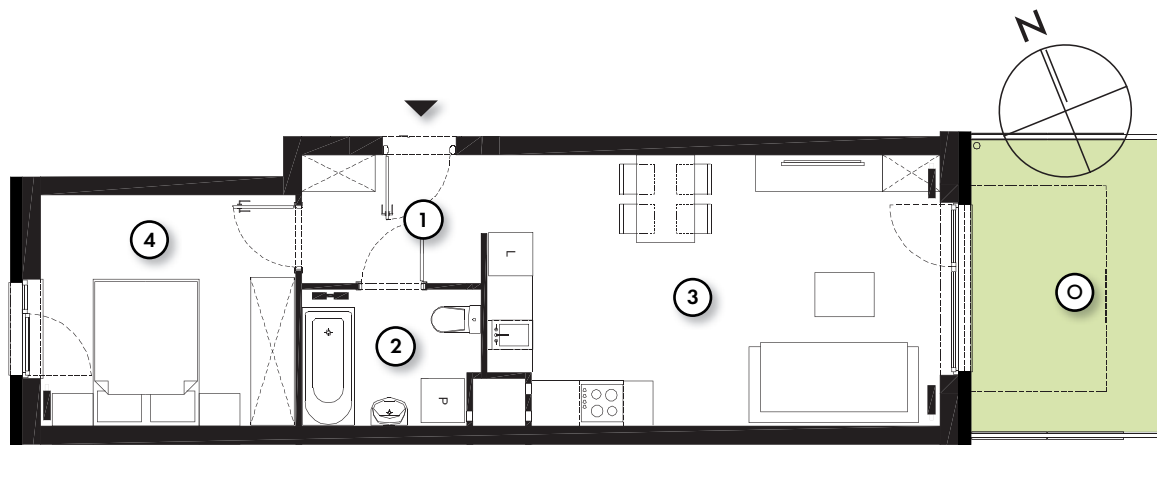

QUATTRO 41.41 m²

powierzchnia
użytkowa
netto

jednopoziomowe mieszkanie z ogrodem
2 - pokojowe | parter

M/Q-1A/3

os. Pogodna | Murowana Goślina

www.murowana.com.pl

①	Komunikacja	4.16 m ²
②	Łazienka	4.31 m ²
③	Pokój dzienny z aneksem kuchennym	22.21 m ²
④	Sypialnia	10.73 m ²
○	Ogród	35.22 m ²

LOKALIZACJA BUDYNKU QUATTRO 01

RZUT MIESZKANIA

- ▶ Wejście
- Ⓟ Parking
- Ⓢ Śmietnik
- Ⓜ Plac Zabaw

Niniejsze informacje, w tym wymiary, mają charakter poglądowy i mogą nieznacznie odbiegać od ostatecznego projektu realizacyjnego.