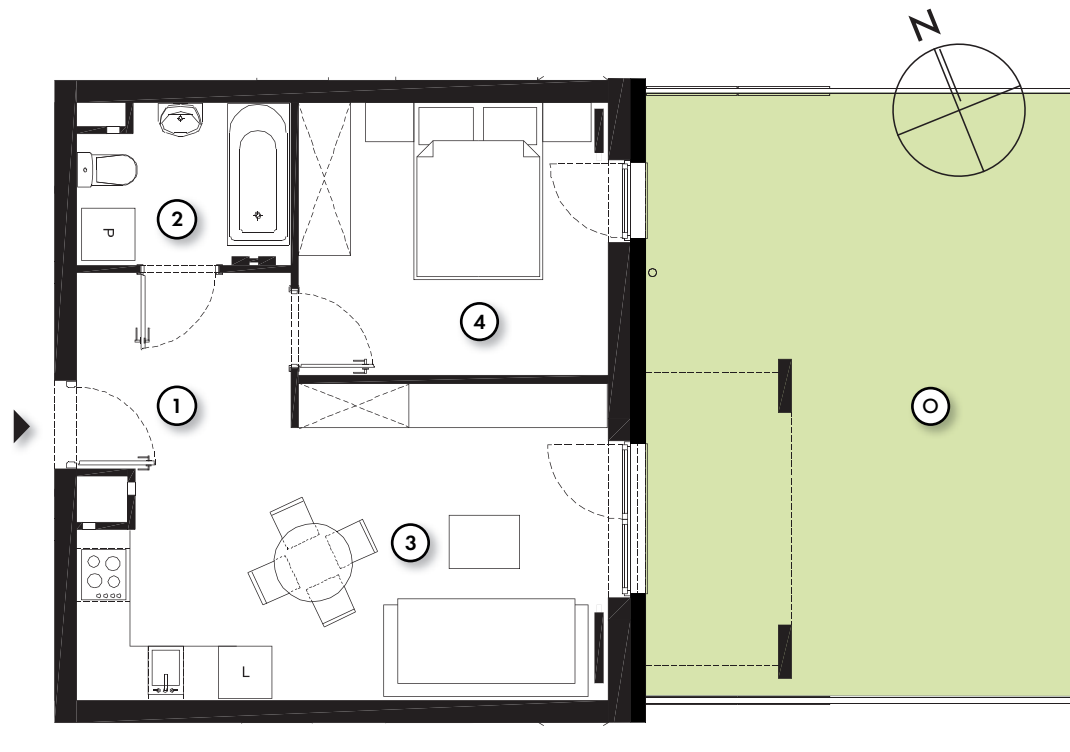

QUATTRO 38.38 m² powierzchnia użytkowa netto

jednopoziomowe mieszkanie z ogrodem
2 - pokojowe | parter

M/Q-1A/2

os. Pogodna | Murowana Goślina

www.murowana.com.pl

①	Komunikacja	5.19 m ²
②	Łazienka	4.10 m ²
③	Pokój dzienny z aneksem kuchennym	18.44 m ²
④	Sypialnia	10.65 m ²
○	Ogród	84.92 m ²

LOKALIZACJA BUDYNKU QUATTRO 01

- ▶ Wejście
- Ⓟ Parking
- Ⓢ Śmietnik
- Ⓜ Plac Zabaw

RZUT MIESZKANIA

Niniejsze informacje, w tym wymiary, mają charakter poglądowy i mogą nieznacznie odbiegać od ostatecznego projektu realizacyjnego.