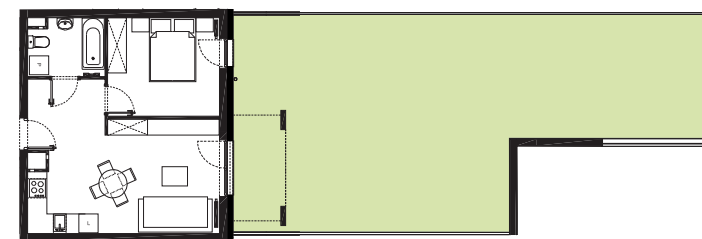

QUATTRO 38.38 m² powierzchnia użytkowa netto

jednopoziomowe mieszkanie z ogrodem
2 - pokojowe | parter

M/Q-1A/2

os. Pogodna | Murowana Goślina

www.murowana.com.pl

①	Komunikacja	5.19 m ²
②	Łazienka	4.10 m ²
③	Pokój dzienny z aneksem kuchennym	18.44 m ²
④	Sypialnia	10.65 m ²
○	Ogród	84.92 m ²

LOKALIZACJA BUDYNKU QUATTRO 01

- ▶ Wejście
- Ⓟ Parking
- Ⓢ Śmietnik
- Ⓜ Plac Zabaw

RZUT MIESZKANIA

Niniejsze informacje, w tym wymiary, mają charakter poglądowy i mogą nieznacznie odbiegać od ostatecznego projektu realizacyjnego.