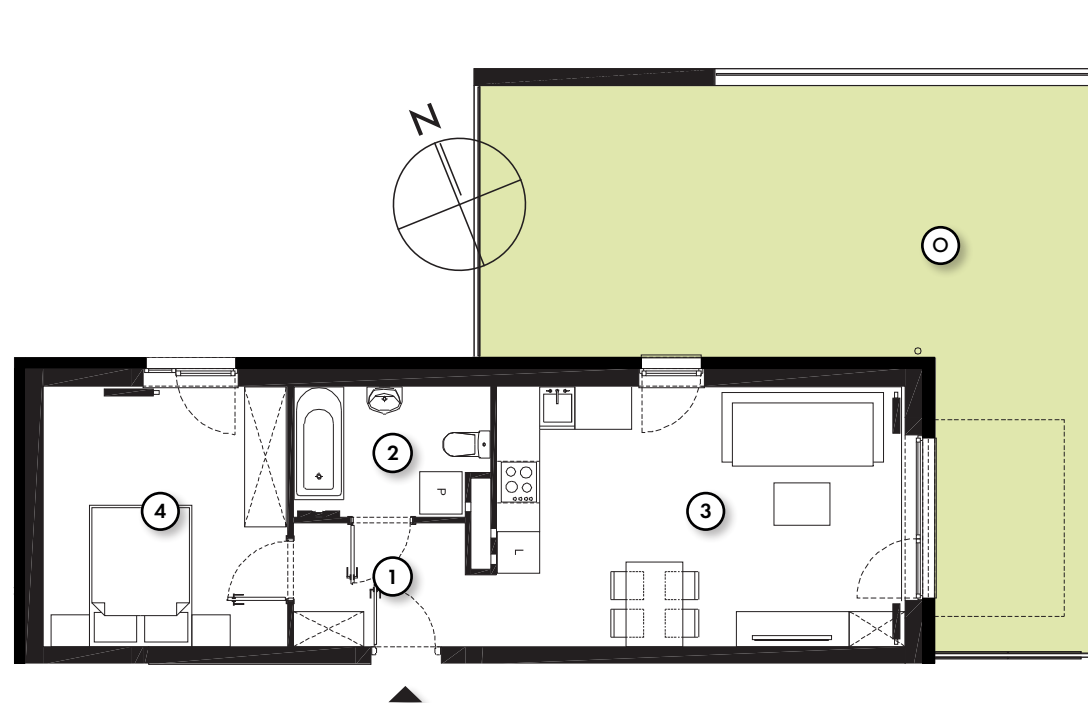

# QUATTRO 43.34m<sup>2</sup> powierzchnia użytkowa netto

jednopoziomowe mieszkanie z ogrodem  
2 - pokojowe | parter

M/Q-1A/1

os. Pogodna | Murowana Goślina

www.murowana.com.pl

①	Komunikacja	4.63 m <sup>2</sup>
②	Łazienka	4.88 m <sup>2</sup>
③	Pokój dzienny z aneksem kuchennym	21.21 m <sup>2</sup>
④	Sypialnia	12.62 m <sup>2</sup>
○	Ogród	152.64 m <sup>2</sup>

## LOKALIZACJA BUDYNKU QUATTRO 01

## RZUT MIESZKANIA

- ▶ Wejście
- Ⓟ Parking
- Ⓢ Śmietnik
- Ⓜ Plac Zabaw

Niniejsze informacje, w tym wymiary, mają charakter poglądowy i mogą nieznacznie odbiegać od ostatecznego projektu realizacyjnego.

Biurow Sprzedaży  
ul. Promenada 5, Dopiewiec  
ul. Poranek 4/1, Murowana Goślina  
tel. (61) 890 12 12, e-mail: [linea@dabrowka.com.pl](mailto:linea@dabrowka.com.pl)