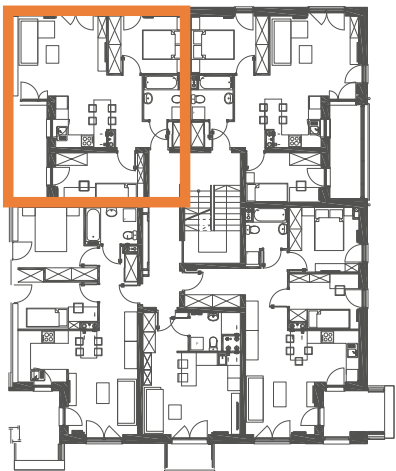

VILLA S/V-1/I/7

53,01 m²

os. Stolarska - Murowana Goślina

jednopoziomowe
mieszkanie z balkonem
3-pokojowe

PIĘTRO 1 rzut budynku

przykładowe mieszkanie

- ▶ Wejście
- W Wiata na rowery
- K Kotłownia
- A Klatka schodowa
- 1 Komunikacja 3,97 m²
- 2 Łazienka 3,89 m²
- 3 Pokój dzienny z aneksem kuchennym 25,60 m²
- 4 Sypialnia 9,88 m²
- 5 Sypialnia 9,67 m²
- B Balkon 7,12 m²

Niniejsze informacje, w tym wymiary, mają charakter poglądowy i mogą nieznacznie odbiegać od ostatecznego projektu realizacyjnego.

Linea
SIŁA MIASTOTWÓRCZA

Biurow Sprzedaży
Dopiewiec, ul. Promenada 5, 62-070 Dopiewo
tel. (61) 890 12 12
www.dabrowka.com.pl
e-mail: linea@dabrowka.com.pl

lokalizacja

SV-01

rzut mieszkania