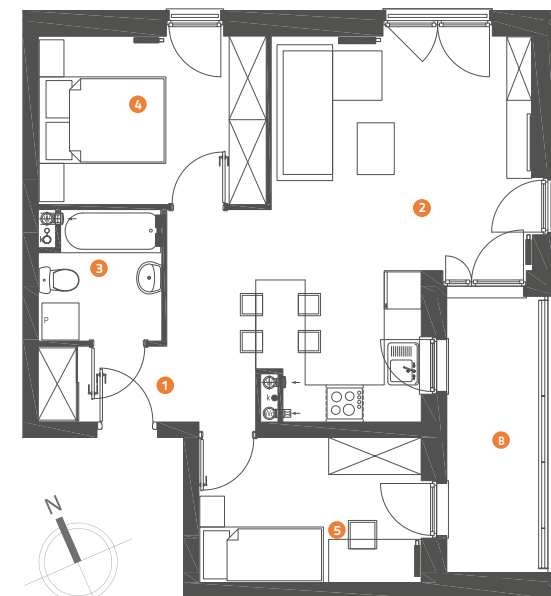

VILLA S/V-1/I/6

51,62 m²

os. Stolarska - Murowana Goślina

jednopoziomowe
mieszkanie z balkonem
3-pokojowe

PIĘTRO 1 rzut budynku

- ▶ Wejście
- W Wiata na rowery
- K Kotłownia
- A Klatka schodowa

- 1 Komunikacja 4,19 m²
- 2 Łazienka 3,89 m²
- 3 Pokój dzienny z aneksem kuchennym 25,38 m²
- 4 Sypialnia 8,28 m²
- 5 Sypialnia 9,88 m²
- B Balkon 7,12 m²

przykładowe mieszkanie

lokalizacja

Szklarska

SV-01

Stolarska

rzut mieszkania

Niniejsze informacje, w tym wymiary, mają charakter poglądowy i mogą nieznacznie odbiegać od ostatecznego projektu realizacyjnego.