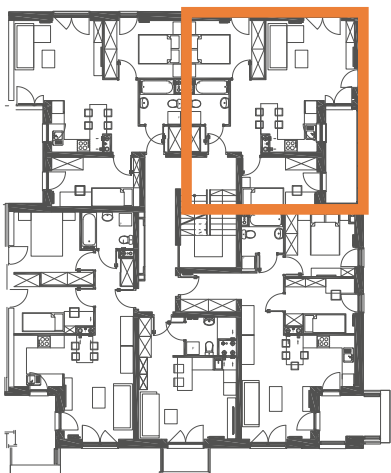

VILLA S/V-1/I/6

51,62 m²

os. Stolarska - Murowana Goślina

jednopoziomowe
mieszkanie z balkonem
3-pokojowe

PIĘTRO 1 rzut budynku

- ▶ Wejście
- W Wiata na rowery
- K Kotłownia
- A Klatka schodowa

- 1 Komunikacja 4,19 m²
- 2 Łazienka 3,89 m²
- 3 Pokój dzienny z aneksem kuchennym 25,38 m²
- 4 Sypialnia 8,28 m²
- 5 Sypialnia 9,88 m²
- B Balkon 7,12 m²

przykładowe mieszkanie

lokalizacja

Szklarska

SV-01

Stolarska

rzut mieszkania

Niniejsze informacje, w tym wymiary, mają charakter poglądowy i mogą nieznacznie odbiegać od ostatecznego projektu realizacyjnego.