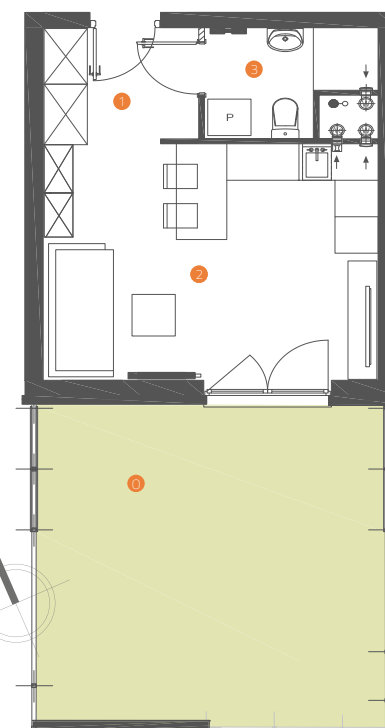

VILLA S/V-1/P/4 25,40 m²

os. Stolarska - Murowana Goślina

jednopoziomowe
mieszkanie z ogrodem
1-pokojowe

PARTER rzut budynku

przykładowe mieszkanie

lokalizacja

SV-01

rzut mieszkania

- ▶ Wejście
- W Wiata na rowery
- K Kotłownia
- A Klatka schodowa
- 1 Komunikacja 4,01 m²
- 2 Łazienka 3,56 m²
- 3 Pokój dzienny z aneksem kuchennym 17,83 m²
- O Ogród 45,86 m²

Niniejsze informacje, w tym wymiary, mają charakter poglądowy i mogą nieznacznie odbiegać od ostatecznego projektu realizacyjnego.