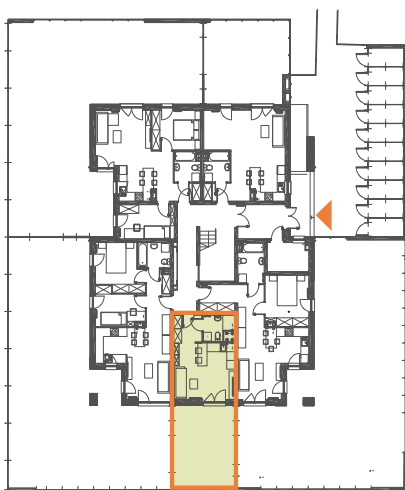

VILLA S/V-1/P/4 25,40 m²

os. Stolarska - Murowana Goślina

jednopoziomowe
mieszkanie z ogrodem
1-pokojowe

PARTER rzut budynku

przykładowe mieszkanie

lokalizacja

SV-01

rzut mieszkania

- ▶ Wejście
- W Wiata na rowery
- K Kotłownia
- A Klatka schodowa
- 1 Komunikacja 4,01 m²
- 2 Łazienka 3,56 m²
- 3 Pokój dzienny z aneksem kuchennym 17,83 m²
- O Ogród 45,86 m²

Niniejsze informacje, w tym wymiary, mają charakter poglądowy i mogą nieznacznie odbiegać od ostatecznego projektu realizacyjnego.