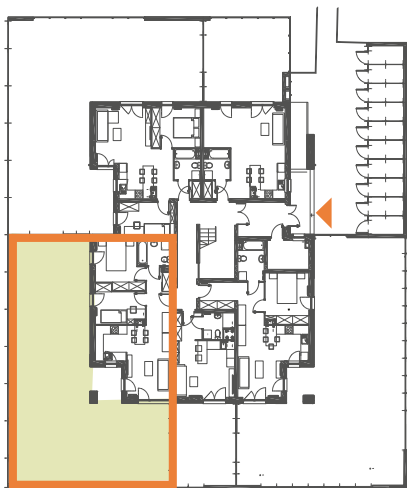

VILLA S/V-1/P/3

52,62 m²

os. Stolarska - Murowana Goślina

jednopoziomowe
mieszkanie z ogrodem
3-pokojowe

PARTER rzut budynku

przykładowe mieszkanie

- Wejście
- Wiata na rowery
- Kotłownia
- Klatka schodowa
- 1 Komunikacja 6,96 m²
- 2 Łazienka 4,21 m²
- 3 Pokój dzienny z aneksem kuchennym 21,77 m²
- 4 Sypialnia 10,98 m²
- 5 Sypialnia 8,70 m²
- 0 Ogród 206,56 m²

SV-01

rzut mieszkania