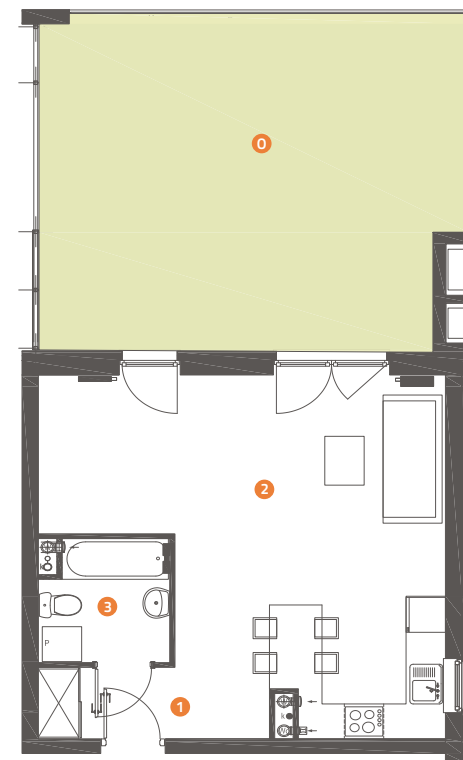

VILLA S/V-1/P/1

37,04 m²

os. Stolarska - Murowana Goślina

jednopoziomowe
mieszkanie z ogrodem
1-pokojowe

przykładowe mieszkanie

PARTER rzut budynku

- ▶ Wejście
- W Wiata na rowery
- K Kotłownia
- A Klatka schodowa
- 1 Komunikacja 4,19 m²
- 2 Pokój dzienny z aneksem kuchennym 28,96 m²
- 3 Łazienka 3,89 m²
- O Ogród 41,59 m²

rzut mieszkania