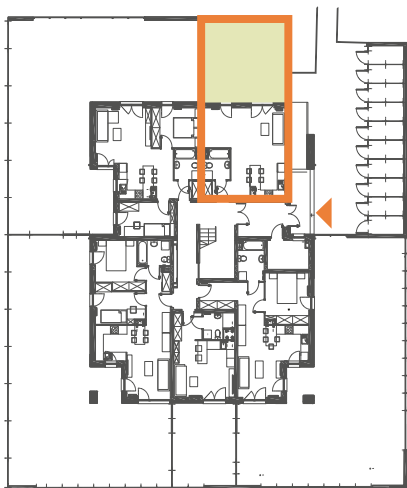

VILLA S/V-1/P/1

37,04 m²

os. Stolarska - Murowana Goślina

jednopoziomowe
mieszkanie z ogrodem
1-pokojowe

przykładowe mieszkanie

PARTER rzut budynku

- ▶ Wejście
- W Wiata na rowery
- K Kotłownia
- A Klatka schodowa
- 1 Komunikacja 4,19 m²
- 2 Pokój dzienny z aneksem kuchennym 28,96 m²
- 3 Łazienka 3,89 m²
- O Ogród 41,59 m²

Niniejsze informacje, w tym wymiary, mają charakter poglądowy i mogą nieznacznie odbiegać od ostatecznego projektu realizacyjnego.

Linea
SIŁA MIASTOTWÓRCZA

Biurow Sprzedaży
Dopiewiec, ul. Promenada 5, 62-070 Dopiewo
tel. (61) 890 12 12
www.dabrowka.com.pl
e-mail: linea@dabrowka.com.pl

rzut mieszkania