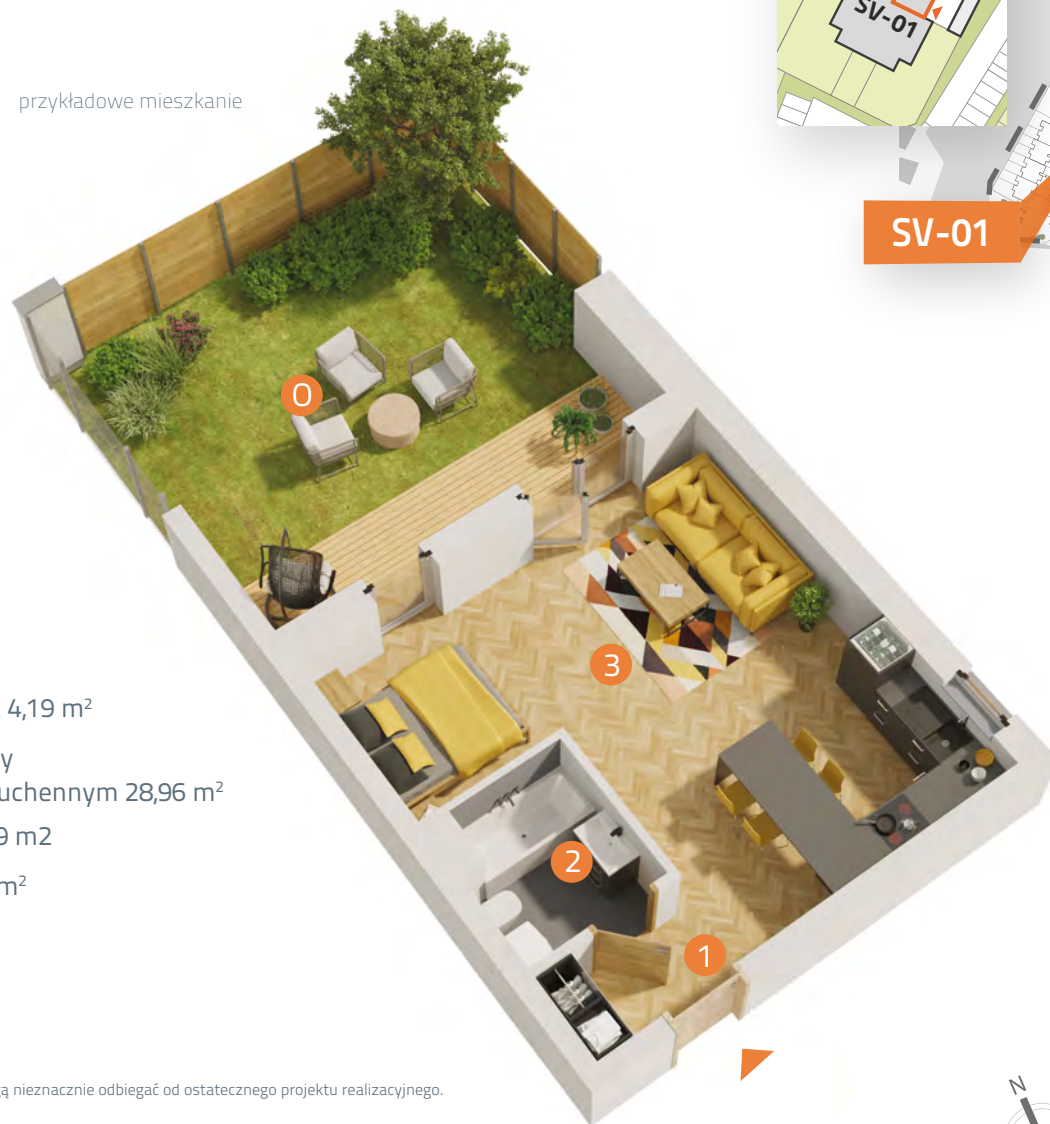

VILLA S/V-1/P/1

37,04 m²

os. Stolarska - Murowana Goślina

jednopoziomowe
mieszkanie z ogrodem
1-pokojowe

przykładowe mieszkanie

PARTER rzut budynku

- ▶ Wejście
- W Wiata na rowery
- K Kotłownia
- A Klatka schodowa
- 1 Komunikacja 4,19 m²
- 2 Pokój dzienny z aneksem kuchennym 28,96 m²
- 3 Łazienka 3,89 m²
- O Ogród 41,59 m²

rzut mieszkania