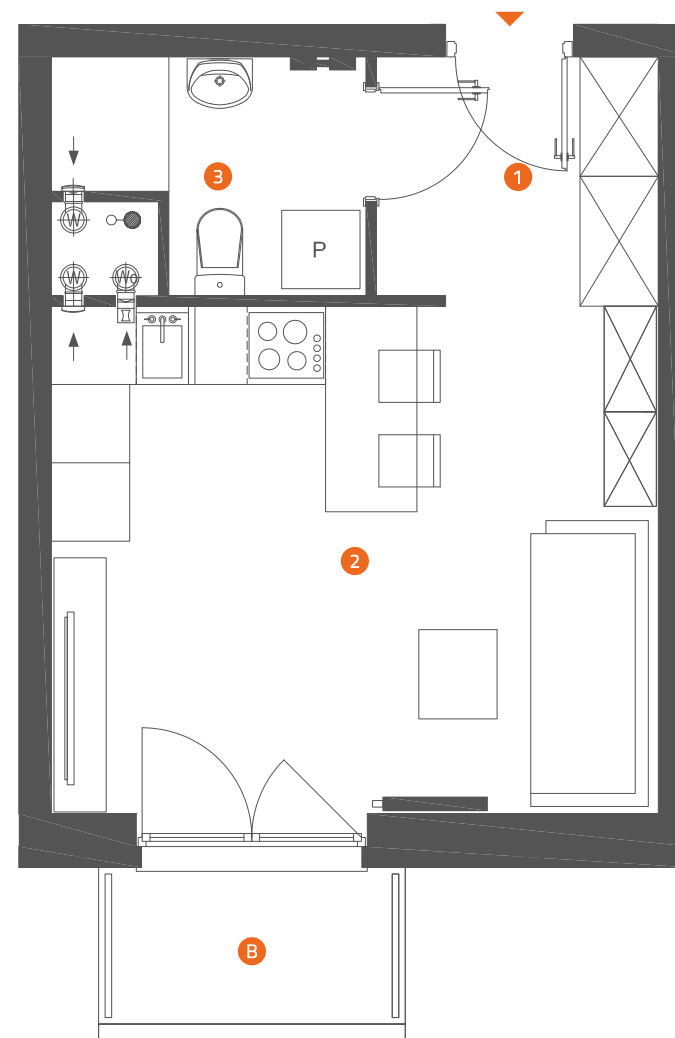

# VILLA M/V-6/14

PIĘTRO II

## 25,40 m<sup>2</sup>

jednopoziomowe  
mieszkanie z balkonem  
1 pokojowe

**MUROWANA GOŚLINA  
POGODNA**

1	Komunikacja	4,01 m <sup>2</sup>
2	Pokój dzienny z aneksem kuchennym	17,83 m <sup>2</sup>
3	Łazienka	3,56 m <sup>2</sup>
B	Balkon	2,58 m <sup>2</sup>

- ▶ Wejście
- A Klatka schodowa
- W Wiata na rowery
- P Miejsca parkingowe

**Linea**  
SIŁA MIASTOTWÓRCZA

Biuro Sprzedaży  
Dopiewiec, ul. Promenada 5  
62-070 Dopiewo  
tel. (61) 890 12 12  
www.dabrowka.com.pl  
e-mail: linea@dabrowka.com.pl

Niniejsze informacje, w tym wymiary, mają charakter poglądowy  
i mogą nieznacznie odbiegać od ostatecznego projektu realizacyjnego.