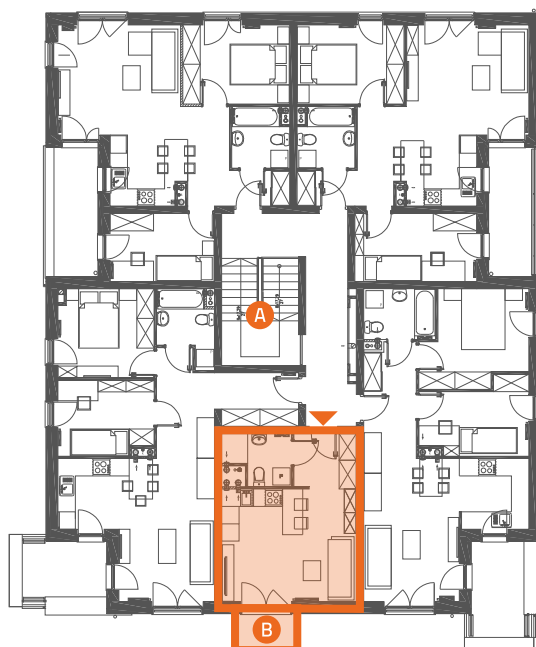

1	Komunikacja	4,01 m²
2	Pokój dzienny z aneksem kuchennym	17,83 m²
3	Łazienka	3,56 m²
B	Balkon	2,58 m²

- Wejście
- A Klatka schodowa
- W Wiata na rowery
- P Miejsca parkingowe