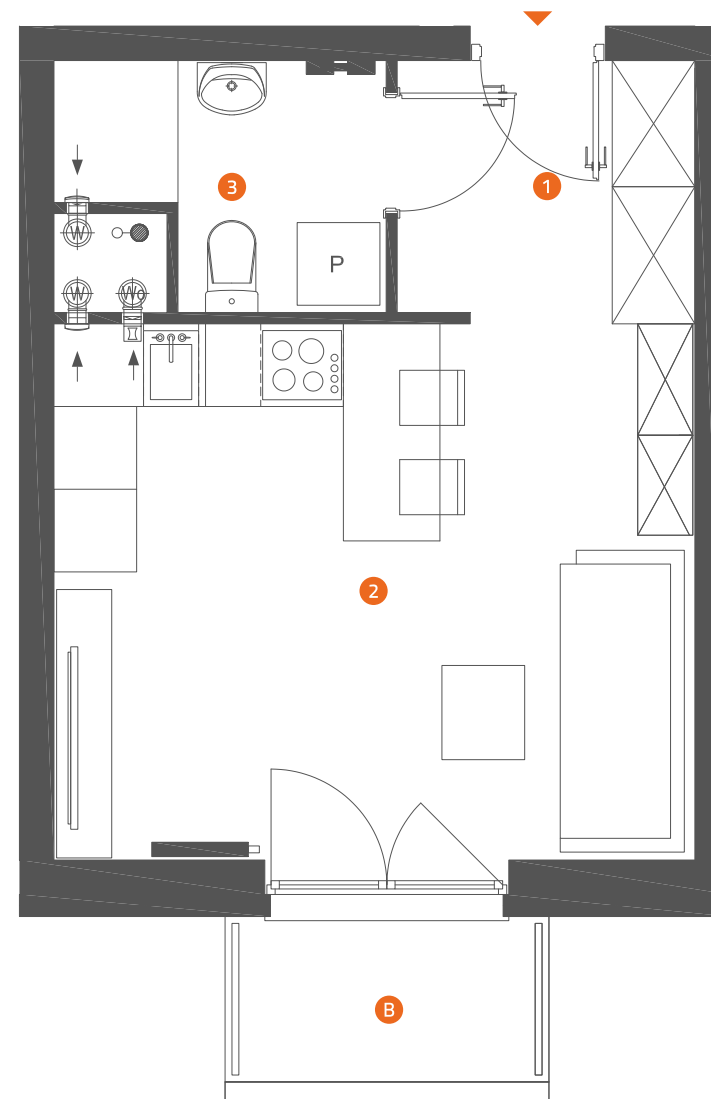

VILLA M/V-6/9

PIĘTRO I

25,40 m²

jednopoziomowe
mieszkanie z balkonem
1 pokójowe

MUROWANA GOŚLINA
POGODNA

1	Komunikacja	4,01 m ²
2	Pokój dzienny z aneksem kuchennym	17,83 m ²
3	Łazienka	3,56 m ²
B	Balkon	2,58 m ²

- ▶ Wejście
- A Klatka schodowa
- W Wiata na rowery
- P Miejsca parkingowe

Linea
SIŁA MIASTOTWÓRCZA

Biuro Sprzedaży
Dopiewiec, ul. Promenada 5
62-070 Dopiewo
tel. (61) 890 12 12
www.dabrowka.com.pl
e-mail: linea@dabrowka.com.pl

Niniejsze informacje, w tym wymiary, mają charakter poglądowy
i mogą nieznacznie odbiegać od ostatecznego projektu realizacyjnego.