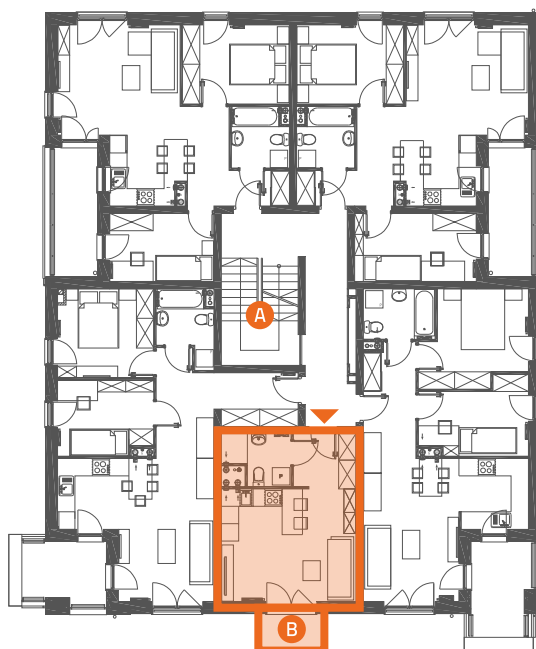

VILLA M/V-6/9

PIĘTRO I

25,40 m²

jednopoziomowe
mieszkanie z balkonem
1 pokójowe

MUROWANA GOŚLINA
POGODNA

1	Komunikacja	4,01 m ²
2	Pokój dzienny z aneksem kuchennym	17,83 m ²
3	Łazienka	3,56 m ²
B	Balkon	2,58 m ²

- ▶ Wejście
- A Klatka schodowa
- W Wiata na rowery
- P Miejsca parkingowe

Linea
SIŁA MIASTOTWÓRCZA

Biuro Sprzedaży
Dopiewiec, ul. Promenada 5
62-070 Dopiewo
tel. (61) 890 12 12
www.dabrowka.com.pl
e-mail: linea@dabrowka.com.pl

Niniejsze informacje, w tym wymiary, mają charakter poglądowy
i mogą nieznacznie odbiegać od ostatecznego projektu realizacyjnego.