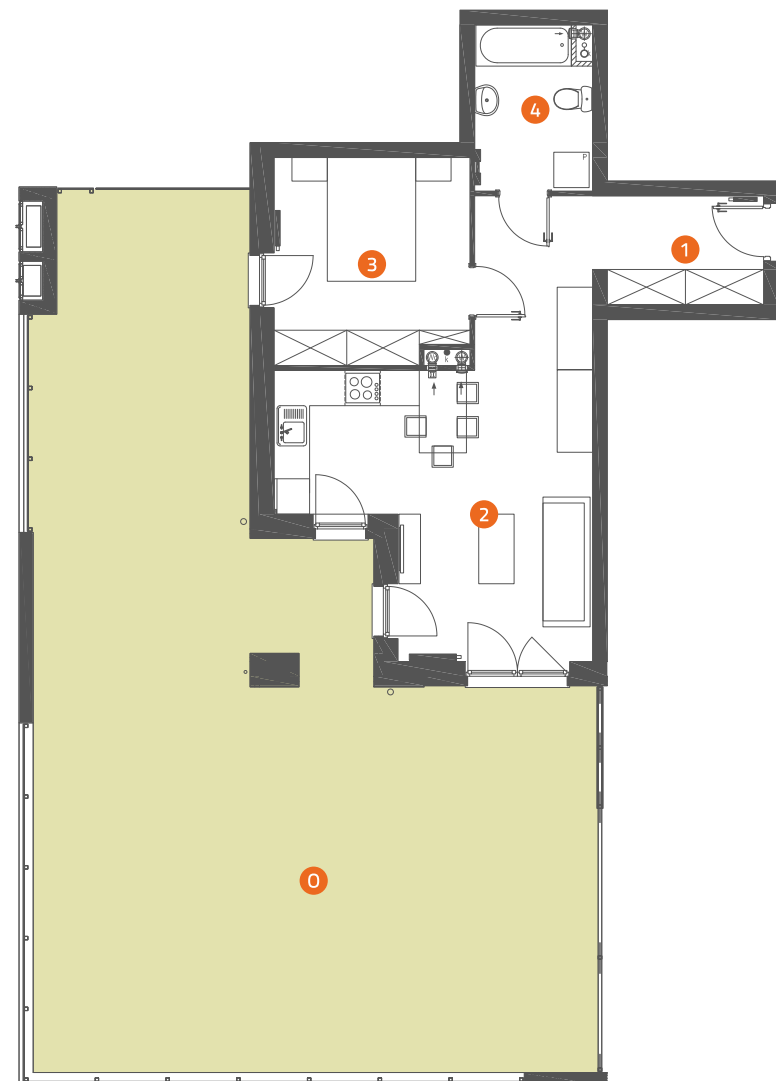

VILLA M/V-6/5

PARTER

48,51 m²

jednopoziomowe
mieszkanie z ogrodem
2 pokojowe

**MUROWANA GOŚLINA
POGODNA**

1	Komunikacja	10,94 m ²
2	Pokój dzienny z aneksem kuchennym	21,12 m ²
3	Sypialnia	11,21 m ²
4	Łazienka	5,24 m ²
0	Ogród	ok. 98 m ²

- ▶ Wejście
- A Klatka schodowa
- ☒ Wiatrołap
- W Wiata na rowery
- K Kotłownia
- P Miejsca parkingowe

Linea
SIŁA MIASTOTWÓRCZA

Biuro Sprzedaży
Dopiewiec, ul. Promenada 5
62-070 Dopiewo
tel. (61) 890 12 12
www.dabrowka.com.pl
e-mail: linea@dabrowka.com.pl

Niniejsze informacje, w tym wymiary, mają charakter poglądowy
i mogą nieznacznie odbiegać od ostatecznego projektu realizacyjnego.