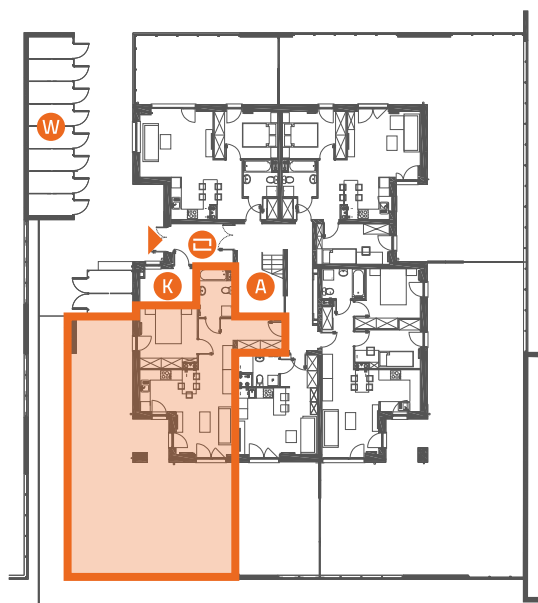

VILLA M/V-6/5

PARTER

48,51 m²

jednopoziomowe
mieszkanie z ogrodem
2 pokojowe

**MUROWANA GOŚLINA
POGODNA**

1	Komunikacja	10,94 m ²
2	Pokój dzienny z aneksem kuchennym	21,12 m ²
3	Sypialnia	11,21 m ²
4	Łazienka	5,24 m ²
0	Ogród	ok. 98 m ²

- ▶ Wejście
- A Klatka schodowa
- ☒ Wiatrołap
- W Wiata na rowery
- K Kotłownia
- P Miejsca parkingowe

Linea
SIŁA MIASTOTWÓRCZA

Biuro Sprzedaży
Dopiewiec, ul. Promenada 5
62-070 Dopiewo
tel. (61) 890 12 12
www.dabrowka.com.pl
e-mail: linea@dabrowka.com.pl

Niniejsze informacje, w tym wymiary, mają charakter poglądowy
i mogą nieznacznie odbiegać od ostatecznego projektu realizacyjnego.