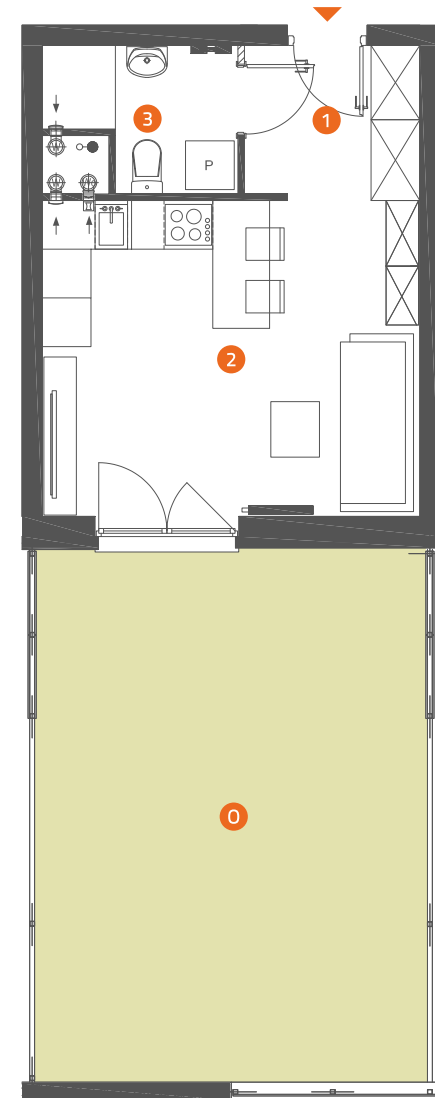

VILLA M/V-6/4

PARTER

25,40 m²

jednopoziomowe
mieszkanie z ogrodem
1 pokojowe

**MUROWANA GOŚLINA
POGODNA**

1	Komunikacja	4,01 m ²
2	Pokój dzienny z aneksem kuchennym	17,83 m ²
3	Łazienka	3,56 m ²
O	Ogród	ok. 32 m ²

- ▶ Wejście
- A Klatka schodowa
- ☒ Wiatrołap
- W Wiata na rowery
- K Kotłownia
- P Miejsca parkingowe

Linea
SIŁA MIASTOTWÓRCZA

Biuro Sprzedaży
Dopiewiec, ul. Promenada 5
62-070 Dopiewo
tel. (61) 890 12 12
www.dabrowka.com.pl
e-mail: linea@dabrowka.com.pl

Niniejsze informacje, w tym wymiary, mają charakter poglądowy
i mogą nieznacznie odbiegać od ostatecznego projektu realizacyjnego.