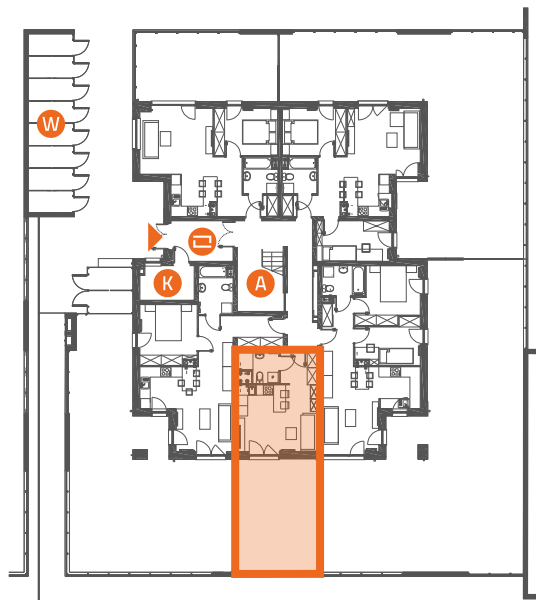

VILLA M/V-6/4

PARTER

25,40 m²

jednopoziomowe
mieszkanie z ogrodem
1 pokojowe

**MUROWANA GOŚLINA
POGODNA**

1	Komunikacja	4,01 m ²
2	Pokój dzienny z aneksem kuchennym	17,83 m ²
3	Łazienka	3,56 m ²
O	Ogród	ok. 32 m ²

- ▶ Wejście
- A Klatka schodowa
- ☒ Wiatrołap
- W Wiata na rowery
- K Kotłownia
- P Miejsca parkingowe

Linea
SIŁA MIASTOTWÓRCZA

Biuro Sprzedaży
Dopiewiec, ul. Promenada 5
62-070 Dopiewo
tel. (61) 890 12 12
www.dabrowka.com.pl
e-mail: linea@dabrowka.com.pl

Niniejsze informacje, w tym wymiary, mają charakter poglądowy
i mogą nieznacznie odbiegać od ostatecznego projektu realizacyjnego.