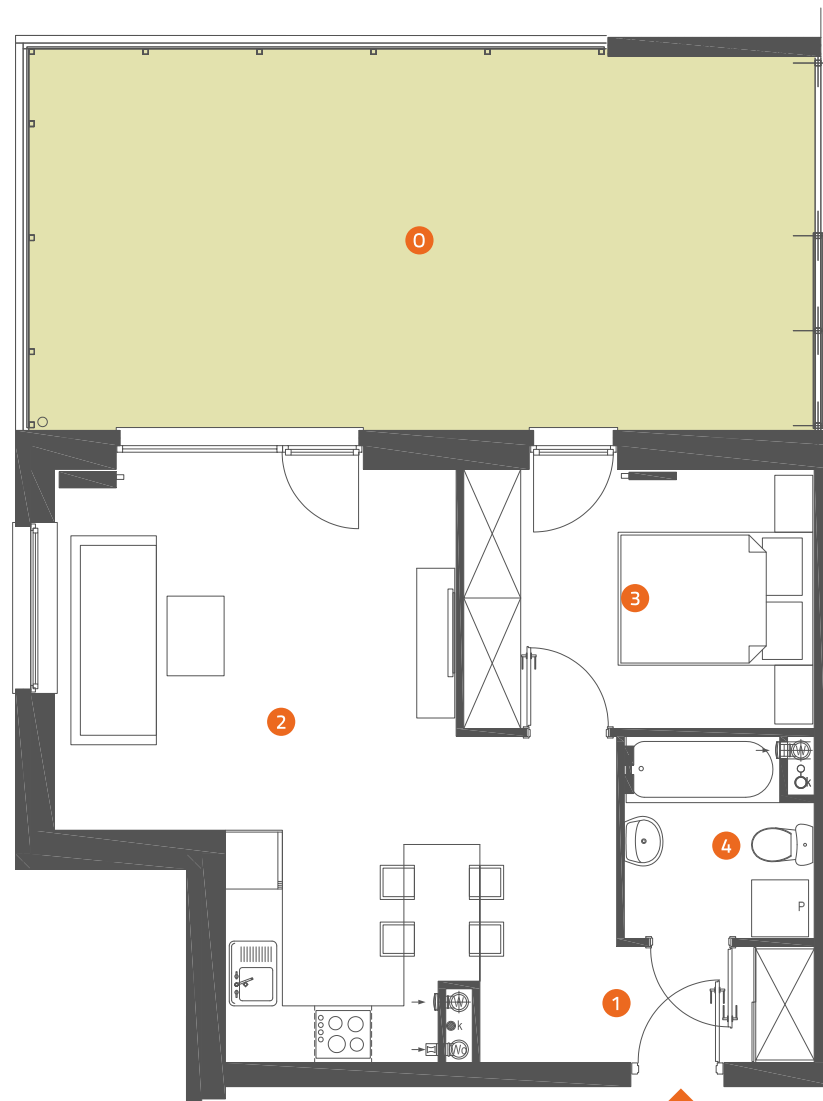

VILLA M/V-6/1

PARTER

43,34 m²

jednopoziomowe
mieszkanie z ogrodem
2 pokoje

MUROWANA GOŚLINA POGODNA

1	Komunikacja	4,19 m ²
2	Pokój dzienny z aneksem kuchennym	25,38 m ²
3	Sypialnia	9,88 m ²
4	Łazienka	3,89 m ²
0	Ogród	ok. 34 m ²

- ▶ Wejście
- A Klatka schodowa
- ☒ Wiatrołap
- W Wiata na rowery
- K Kotłownia
- P Miejsca parkingowe

Linea
SIŁA MIASTOTWÓRCZA

Biuro Sprzedaży
Dopiewiec, ul. Promenada 5
62-070 Dopiewo
tel. (61) 890 12 12
www.dabrowka.com.pl
e-mail: linea@dabrowka.com.pl

Niniejsze informacje, w tym wymiary, mają charakter poglądowy
i mogą nieznacznie odbiegać od ostatecznego projektu realizacyjnego.