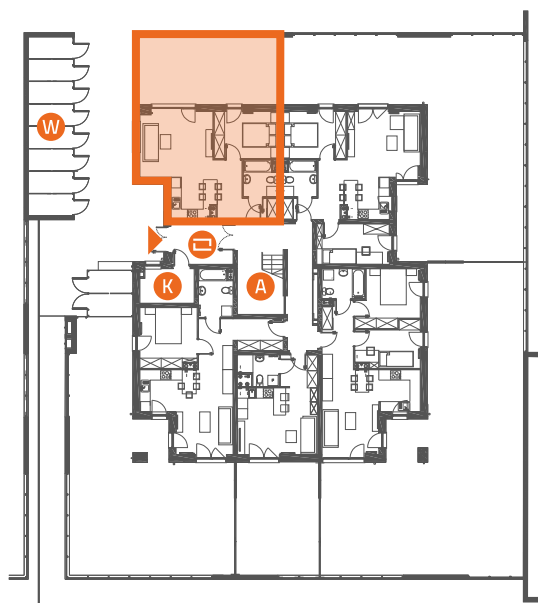

VILLA M/V-6/1

PARTER

43,34 m²

jednopoziomowe
mieszkanie z ogrodem
2 pokoje

MUROWANA GOŚLINA POGODNA

1	Komunikacja	4,19 m ²
2	Pokój dzienny z aneksem kuchennym	25,38 m ²
3	Sypialnia	9,88 m ²
4	Łazienka	3,89 m ²
0	Ogród	ok. 34 m ²

- ▶ Wejście
- A Klatka schodowa
- ☒ Wiatrołap
- W Wiata na rowery
- K Kotłownia
- P Miejsca parkingowe

Linea
SIŁA MIASTOTWÓRCZA

Biuro Sprzedaży
Dopiewiec, ul. Promenada 5
62-070 Dopiewo
tel. (61) 890 12 12
www.dabrowka.com.pl
e-mail: linea@dabrowka.com.pl

Niniejsze informacje, w tym wymiary, mają charakter poglądowy
i mogą nieznacznie odbiegać od ostatecznego projektu realizacyjnego.