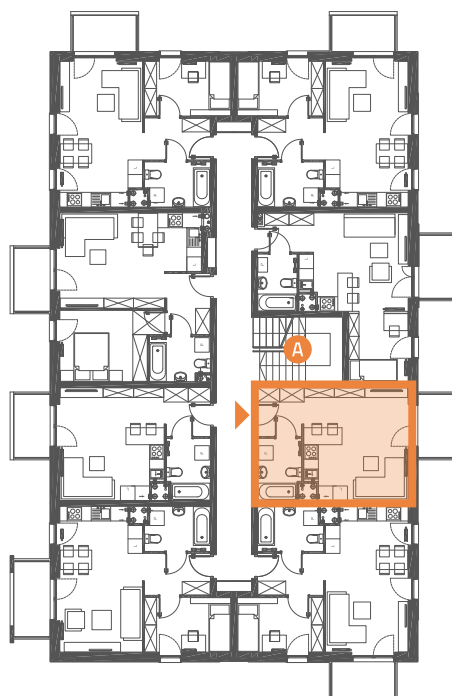

LOGO M/LG-4/I/8 27,44 m²

mieszkanie z balkonem
1 pokojowe

| | | |
|---|--------------------------------------|----------------------|
| 1 | Komunikacja | 3,74 m ² |
| 2 | Pokój dzienny z aneksem kuchennym | 19,30 m ² |
| 3 | Łazienka | 4,40 m ² |
| B | Balkon | 3,90 m ² |

Niniejsze informacje, w tym wymiary, mają charakter poglądowy
i mogą nieznacznie odbiegać od ostatecznego projektu realizacyjnego.