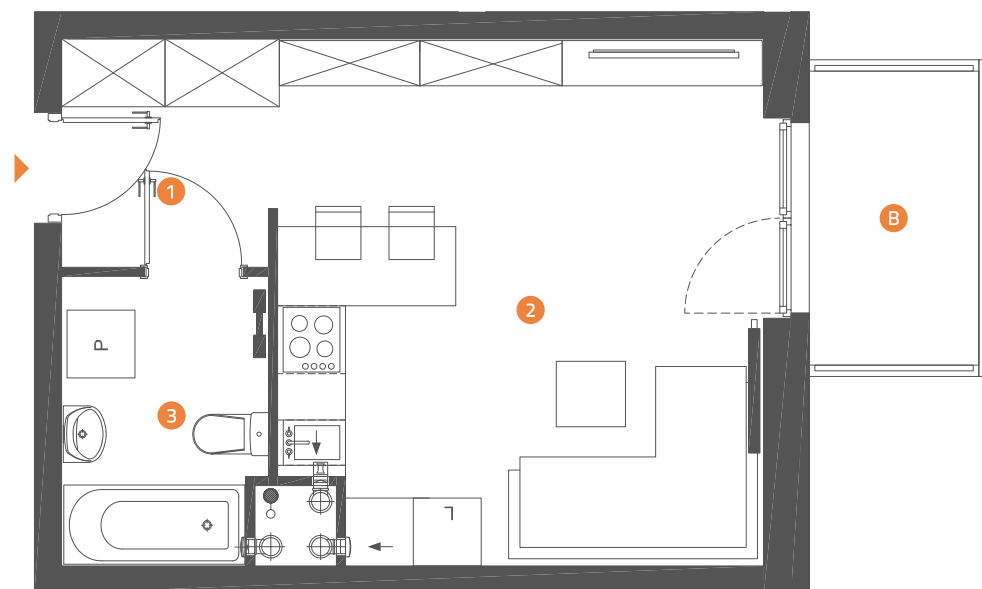

LOGO M/LG-4/I/8 27,44 m²

mieszkanie z balkonem
1 pokojowe

| | | |
|---|--------------------------------------|----------------------|
| 1 | Komunikacja | 3,74 m ² |
| 2 | Pokój dzienny z aneksem kuchennym | 19,30 m ² |
| 3 | Łazienka | 4,40 m ² |
| B | Balkon | 3,90 m ² |

Niniejsze informacje, w tym wymiary, mają charakter poglądowy
i mogą nieznacznie odbiegać od ostatecznego projektu realizacyjnego.