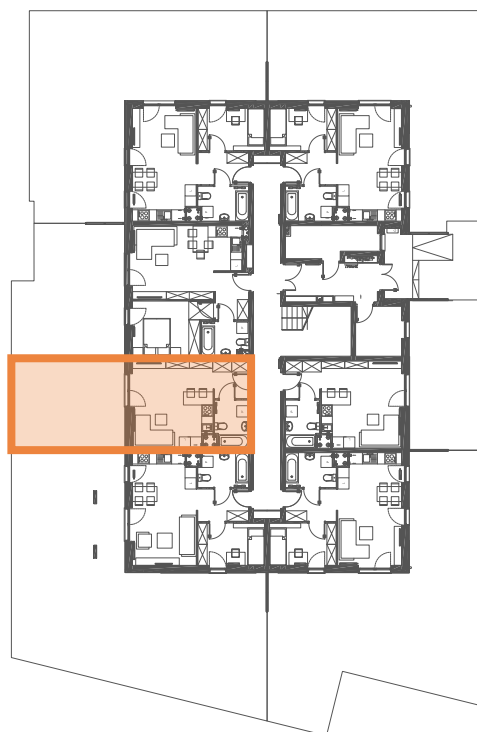

LOGO M/LG-4/P/4 27,44 m²

mieszkanie z ogrodem
1 pokojowe

1	Komunikacja	3,74 m ²
2	Pokój dzienny z aneksem kuchennym	19,30 m ²
3	Łazienka	4,40 m ²
0	Ogród	ok. 29,5 m ²

Linea
SIŁA MIASTOTWÓRCZA

Biuro Sprzedaży
Dopiewiec, ul. Promenada 5
62-070 Dopiewo
tel. (61) 890 12 12
www.dabrowka.com.pl
e-mail: linea@dabrowka.com.pl

MUROWANA GOŚLINA POGODNA

- ▶ Wejście
- P Miejsca parkingowe
- W Wózkarnia
- R Wiata na rowery
- K Kotłownia
- A Komunikacja

Niniejsze informacje, w tym wymiary, mają charakter poglądowy
i mogą nieznacznie odbiegać od ostatecznego projektu realizacyjnego.