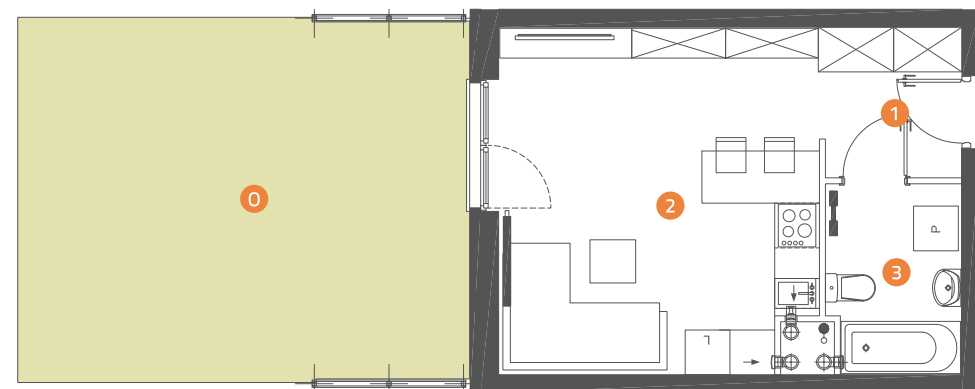

LOGO M/LG-4/P/4 27,44 m²

mieszkanie z ogrodem
1 pokojowe

1	Komunikacja	3,74 m ²
2	Pokój dzienny z aneksem kuchennym	19,30 m ²
3	Łazienka	4,40 m ²
0	Ogród	ok. 29,5 m ²

Linea
SIŁA MIASTOTWÓRCZA

Biuro Sprzedaży
Dopiewiec, ul. Promenada 5
62-070 Dopiewo
tel. (61) 890 12 12
www.dabrowka.com.pl
e-mail: linea@dabrowka.com.pl

MUROWANA GOŚLINA POGODNA

- ▶ Wejście
- P Miejsca parkingowe
- W Wózkarnia
- R Wiata na rowery
- K Kotłownia
- A Komunikacja

Niniejsze informacje, w tym wymiary, mają charakter poglądowy
i mogą nieznacznie odbiegać od ostatecznego projektu realizacyjnego.