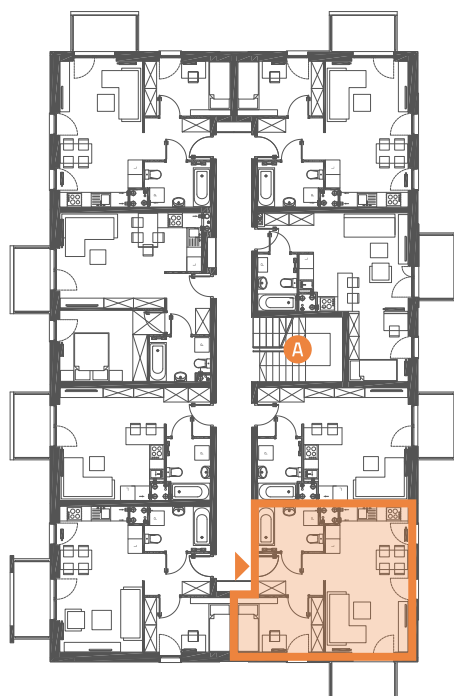

1	Komunikacja	4,69 m²
2	Łazienka	4,76 m²
3	Pokój dzienny z aneksem kuchennym	19,74 m²
4	Sypialnia	7,89 m²
B	Balkon	3,90 m²

- Wejście
- P Miejsca parkingowe
- W Wózkarnia (parter)
- R Wiata na rowery (parter)
- K Kotłownia (parter)
- A Komunikacja