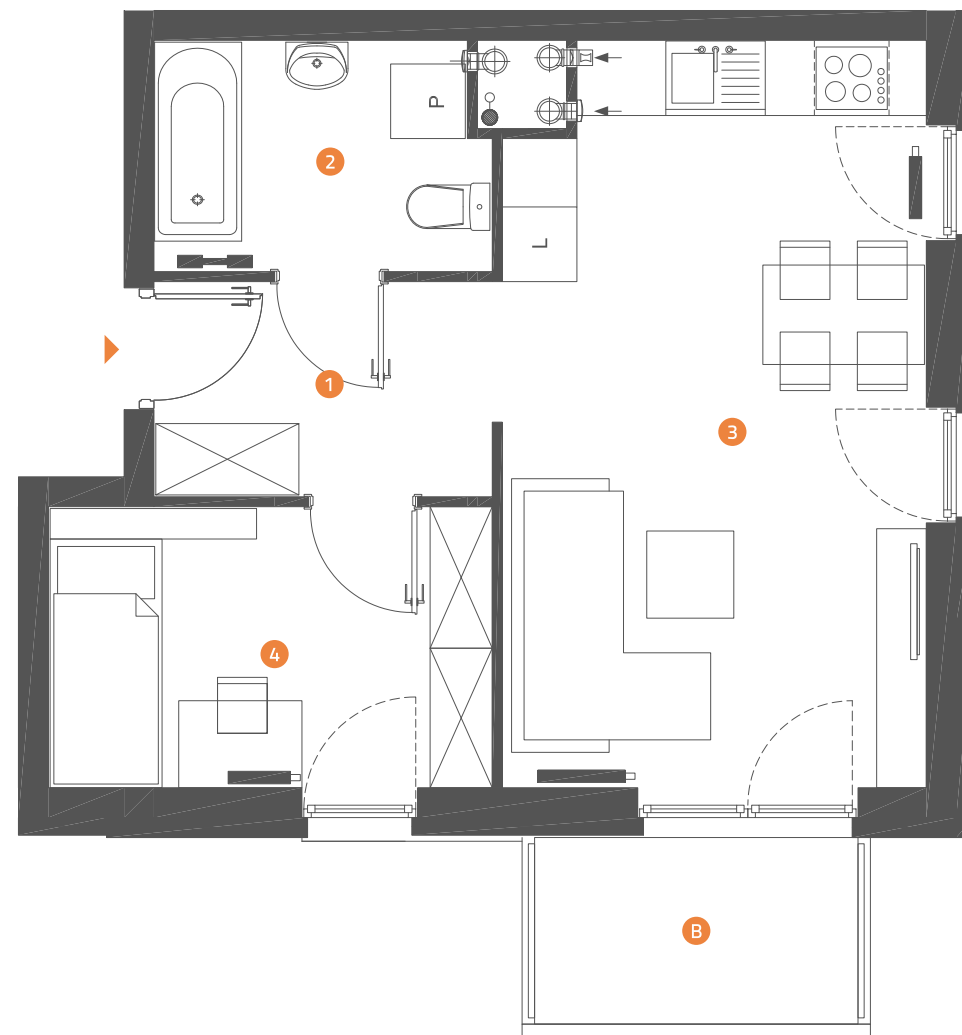

1	Komunikacja	4,69 m²
2	Łazienka	4,76 m²
3	Pokój dzienny z aneksem kuchennym	19,74 m²
4	Sypialnia	7,89 m²
B	Balkon	3,90 m²

- Wejście
- P Miejsca parkingowe
- W Wózkarnia (parter)
- R Wiata na rowery (parter)
- K Kotłownia (parter)
- A Komunikacja