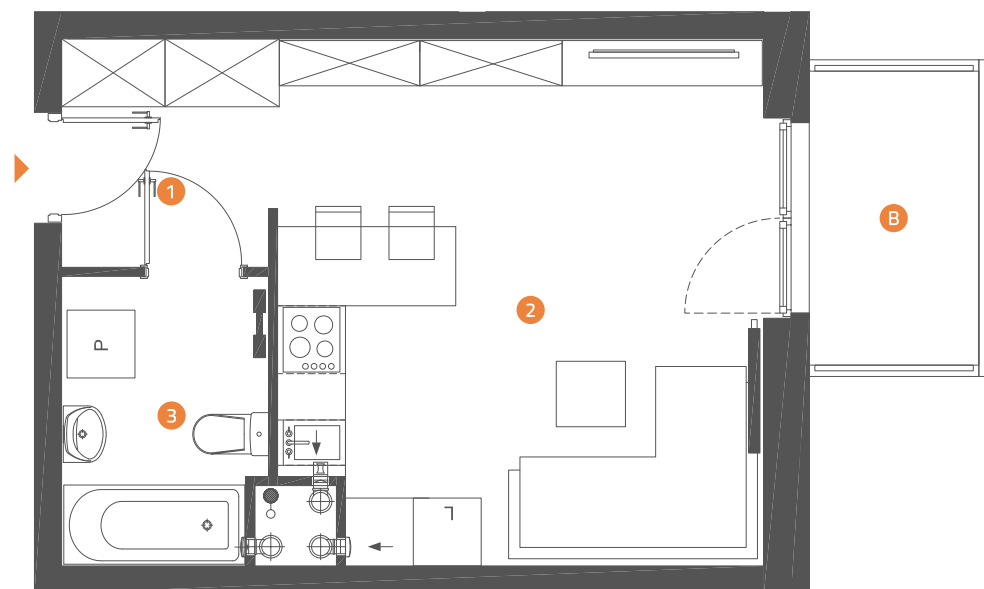

LOGO M/LG-4/I/16 27,44 m²

mieszkanie z balkonem
1 pokojowe

1	Komunikacja	3,74 m ²
2	Pokój dzienny z aneksem kuchennym	19,30 m ²
3	Łazienka	4,40 m ²
B	Balkon	3,90 m ²

Linea
SIŁA MIASTOTWÓRCZA

Biuro Sprzedaży
Dopiewiec, ul. Promenada 5
62-070 Dopiewo
tel. (61) 890 12 12
www.dabrowka.com.pl
e-mail: linea@dabrowka.com.pl

MUROWANA GOŚLINA POGODNA

- ▶ Wejście
- P Miejsca parkingowe
- W Wózkarnia (parter)
- R Wiata na rowery (parter)
- K Kotłownia (parter)
- A Komunikacja

Niniejsze informacje, w tym wymiary, mają charakter poglądowy i mogą nieznacznie odbiegać od ostatecznego projektu realizacyjnego.