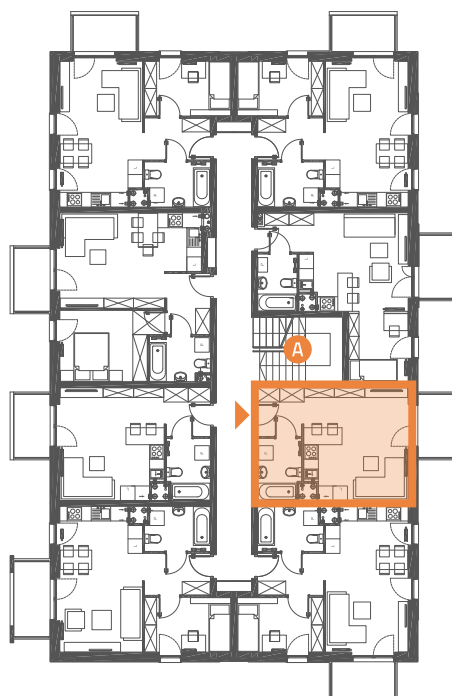

LOGO M/LG-4/I/16 27,44 m²

mieszkanie z balkonem
1 pokojowe

1	Komunikacja	3,74 m ²
2	Pokój dzienny z aneksem kuchennym	19,30 m ²
3	Łazienka	4,40 m ²
B	Balkon	3,90 m ²

Linea
SIŁA MIASTOTWÓRCZA

Biuro Sprzedaży
Dopiewiec, ul. Promenada 5
62-070 Dopiewo
tel. (61) 890 12 12
www.dabrowka.com.pl
e-mail: linea@dabrowka.com.pl

MUROWANA GOŚLINA POGODNA

- ▶ Wejście
- P Miejsca parkingowe
- W Wózkarnia (parter)
- R Wiata na rowery (parter)
- K Kotłownia (parter)
- A Komunikacja

Niniejsze informacje, w tym wymiary, mają charakter poglądowy i mogą nieznacznie odbiegać od ostatecznego projektu realizacyjnego.