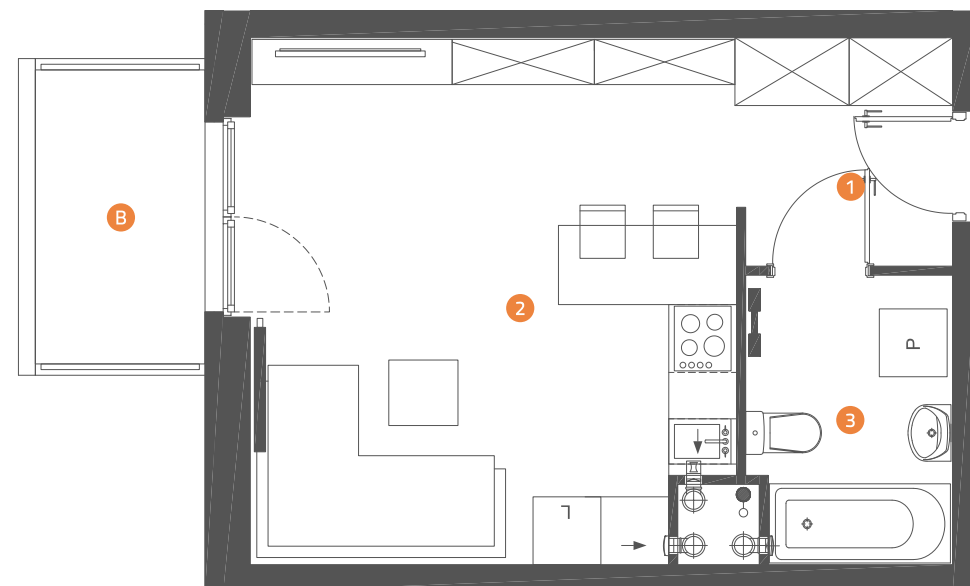

LOGO M/LG-4/I/11 27,44 m²

mieszkanie z balkonem
1 pokojowe

1	Komunikacja	3,74 m ²
2	Pokój dzienny z aneksem kuchennym	19,30 m ²
3	Łazienka	4,40 m ²
B	Balkon	3,90 m ²

Linea
SIŁA MIASTOTWÓRCZA

Biuro Sprzedaży
Dopiewiec, ul. Promenada 5
62-070 Dopiewo
tel. (61) 890 12 12
www.dabrowka.com.pl
e-mail: linea@dabrowka.com.pl

MUROWANA GOŚLINA POGODNA

- ▶ Wejście
- P Miejsca parkingowe
- W Wózkarnia (parter)
- R Wiata na rowery (parter)
- K Kotłownia (parter)
- A Komunikacja

Niniejsze informacje, w tym wymiary, mają charakter poglądowy i mogą nieznacznie odbiegać od ostatecznego projektu realizacyjnego.