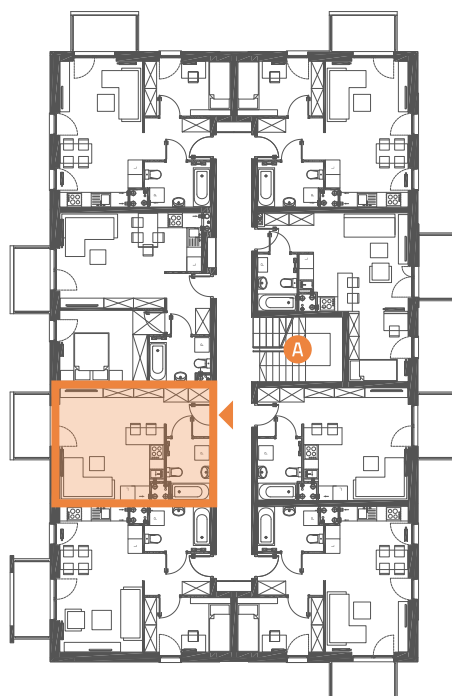

LOGO M/LG-4/I/11 27,44 m²

mieszkanie z balkonem
1 pokojowe

1	Komunikacja	3,74 m ²
2	Pokój dzienny z aneksem kuchennym	19,30 m ²
3	Łazienka	4,40 m ²
B	Balkon	3,90 m ²

Linea
SIŁA MIASTOTWÓRCZA

Biuro Sprzedaży
Dopiewiec, ul. Promenada 5
62-070 Dopiewo
tel. (61) 890 12 12
www.dabrowka.com.pl
e-mail: linea@dabrowka.com.pl

MUROWANA GOŚLINA POGODNA

- ▶ Wejście
- P Miejsca parkingowe
- W Wózkarnia (parter)
- R Wiata na rowery (parter)
- K Kotłownia (parter)
- A Komunikacja

Niniejsze informacje, w tym wymiary, mają charakter poglądowy i mogą nieznacznie odbiegać od ostatecznego projektu realizacyjnego.