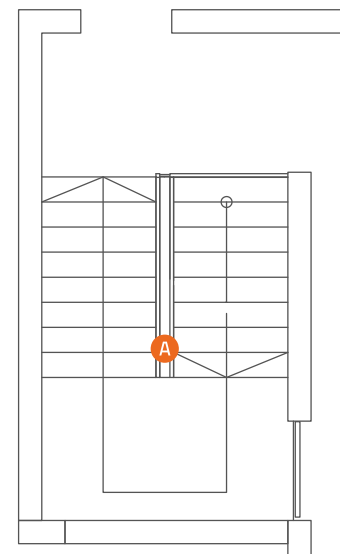

VILLA M/V-5/14

PIĘTRO I

25,32 m²

jednopoziomowe
mieszkanie z balkonem
1 pokojowe

**MUROWANA GOŚLINA
POGODNA**

Niniejsze informacje, w tym wymiary, mają charakter poglądowy i mogą nieznacznie odbiegać od ostatecznego projektu realizacyjnego.

1	Komunikacja	3,93 m ²
2	Pokój dzienny z aneksem kuchennym	17,83 m ²
3	Łazienka	3,56 m ²
B	Balkon	2,58 m ²

- ▶ Wejście
- A Klatka schodowa
- W Wiata na rowery
- P Miejsca parkingowe

Linea
SIŁA MIASTOTWÓRCZA