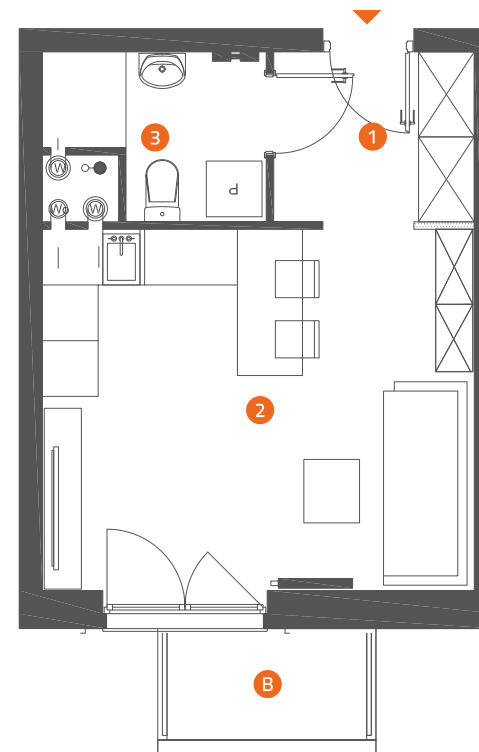

VILLA M/V-5/14

PIĘTRO I

25,32 m²

jednopoziomowe
mieszkanie z balkonem
1 pokojowe

**MUROWANA GOŚLINA
POGODNA**

Niniejsze informacje, w tym wymiary, mają charakter poglądowy i mogą nieznacznie odbiegać od ostatecznego projektu realizacyjnego.

1	Komunikacja	3,93 m ²
2	Pokój dzienny z aneksem kuchennym	17,83 m ²
3	Łazienka	3,56 m ²
B	Balkon	2,58 m ²

- ▶ Wejście
- A Klatka schodowa
- W Wiata na rowery
- P Miejsca parkingowe

Linea
SIŁA MIASTOTWÓRCZA