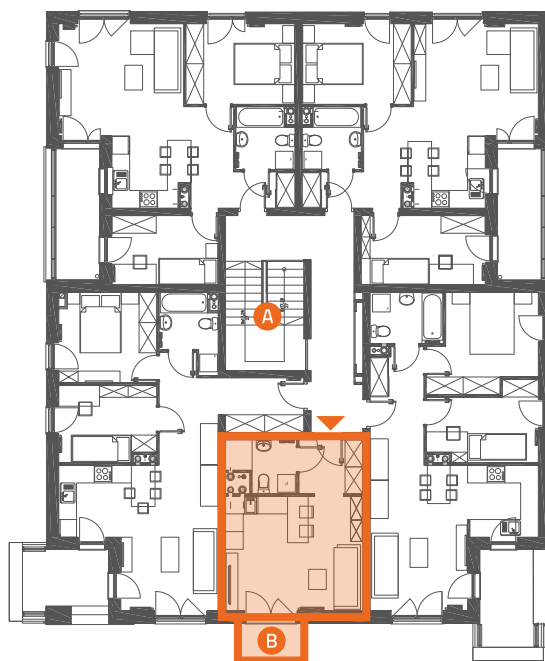

VILLA M/V-5/14

PIĘTRO I

25,32 m²

jednopoziomowe
mieszkanie z balkonem
1 pokojowe

**MUROWANA GOŚLINA
POGODNA**

Niniejsze informacje, w tym wymiary, mają charakter poglądowy i mogą nieznacznie odbiegać od ostatecznego projektu realizacyjnego.

1	Komunikacja	3,93 m ²
2	Pokój dzienny z aneksem kuchennym	17,83 m ²
3	Łazienka	3,56 m ²
B	Balkon	2,58 m ²

- ▶ Wejście
- A Klatka schodowa
- W Wiata na rowery
- P Miejsca parkingowe

Linea
SIŁA MIASTOTWÓRCZA