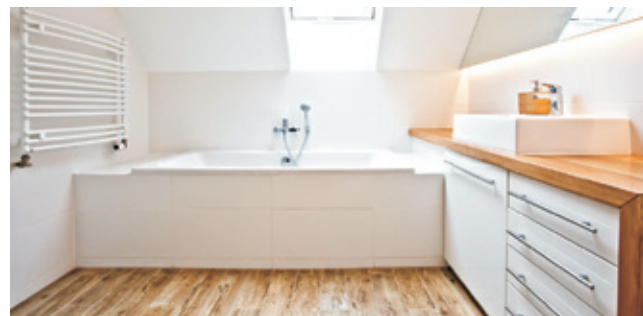

MIESZKANIA POD KLUCZ

WARIANT
BASIC

599
zł/m²

STANDARD WYKOŃCZENIA ŁAZIENKI

Umywalka
KOŁO IDOL
55 cm

Przycisk spłukujący **SLIM**
do stelaża SLIM 1 do WC
(biały lub chrom)

Baterie
KFA SELEN

Zestaw **KOŁO SLIM 1**
(stelaż + miska WC)
Deska sedesowa
KOŁO IDOL