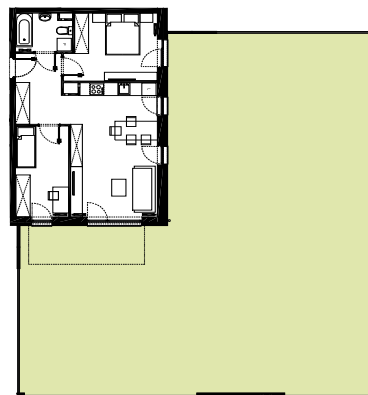

QUATTRO 55.52m²

powierzchnia
użytkowa
netto

jednopoziomowe mieszkanie z ogrodem
3 - pokoje | parter

M/Q-1B/3

os. Pogodna | Murowana Goślina

www.murowana.com.pl

①	Komunikacja	6.42 m ²
②	Łazienka	4.10 m ²
③	Pokój dzienny z aneksem kuchennym	23.60 m ²
④	Sypialnia	11.81 m ²
⑤	Sypialnia	9.59 m ²
⊙	Ogród	203.10 m ²

LOKALIZACJA BUDYNKU QUATTRO 01

Mieszkanie wyposażone
w instalację fotowoltaiczną
oraz pompę ciepła

RZUT MIESZKANIA

- ▶ Wejście
- Ⓟ Parking
- Ⓢ Śmietnik
- Ⓜ Plac Zabaw

Niniejsze informacje, w tym wymiary, mają charakter poglądowy i mogą nieznacznie odbiegać od ostatecznego projektu realizacyjnego.