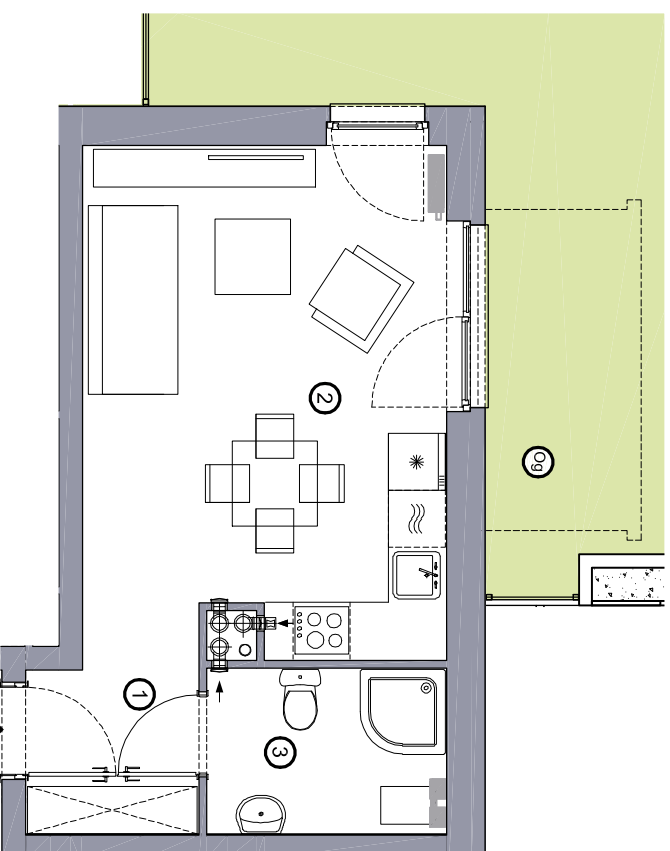

# 27.88m<sup>2</sup>

powierzchnia  
użytkowa  
netto

**EKO**

Budynek wyposażony  
w instalację fotowoltaiczną  
oraz pompę ciepła

## RZUT MIESZKANIA

Jednopoziomowe mieszkanie z ogrodem,  
1-pokojowe, parter

M/R-1 / 7

oś: Pogodna | Murwana Goślińska

[www.murwana.com.pl](http://www.murwana.com.pl)

①	Korytarz	3.98 m <sup>2</sup>
②	Pokój dzienny z aneksem kuchennym	19.53 m <sup>2</sup>
③	Łazienka	4.37 m <sup>2</sup>
⊙ <sub>Og</sub>	Ogród	49.9 m <sup>2</sup>

Rzut ogrodu

Lokalizacja budynku RITMO M/R-1

- Lokalizacja mieszkania w budynku
- Wejście do budynku
- Parking
- Wiata śmietnikowa
- Wiata na rowery
- Plac zabaw

Niniejsze informacje, w tym wymiary mają charakter poglądowy i mogą nieznacznie odbiegać od ostatecznego projektu realizacyjnego