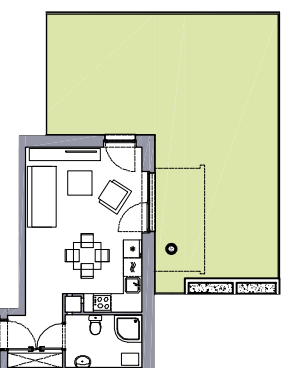

# 27.88m<sup>2</sup>

powierzchnia  
użytkowa  
netto

**EKO**

Budynek wyposażony  
w instalację fotowoltaiczną  
oraz pompę ciepła

## RZUT MIESZKANIA

Jednopoziomowe mieszkanie z ogrodem,  
1-pokojowe, parter

M/R-1 / 7

oś: Pogodna | Murwana Goślińska

[www.murwana.com.pl](http://www.murwana.com.pl)

①	Korytarz	3.98 m <sup>2</sup>
②	Pokój dzienny z aneksem kuchennym	19.53 m <sup>2</sup>
③	Łazienka	4.37 m <sup>2</sup>
⊙ <sub>Og</sub>	Ogród	49.9 m <sup>2</sup>

Rzut ogrodu

Lokalizacja budynku RITMO M/R-1

- Lokalizacja mieszkania w budynku
- Wejście do budynku
- Parking
- Wiata śmietnikowa
- Wiata na rowery
- Plac zabaw

Niniejsze informacje, w tym wymiary mają charakter poglądowy i mogą nieznacznie odbiegać od ostatecznego projektu realizacyjnego