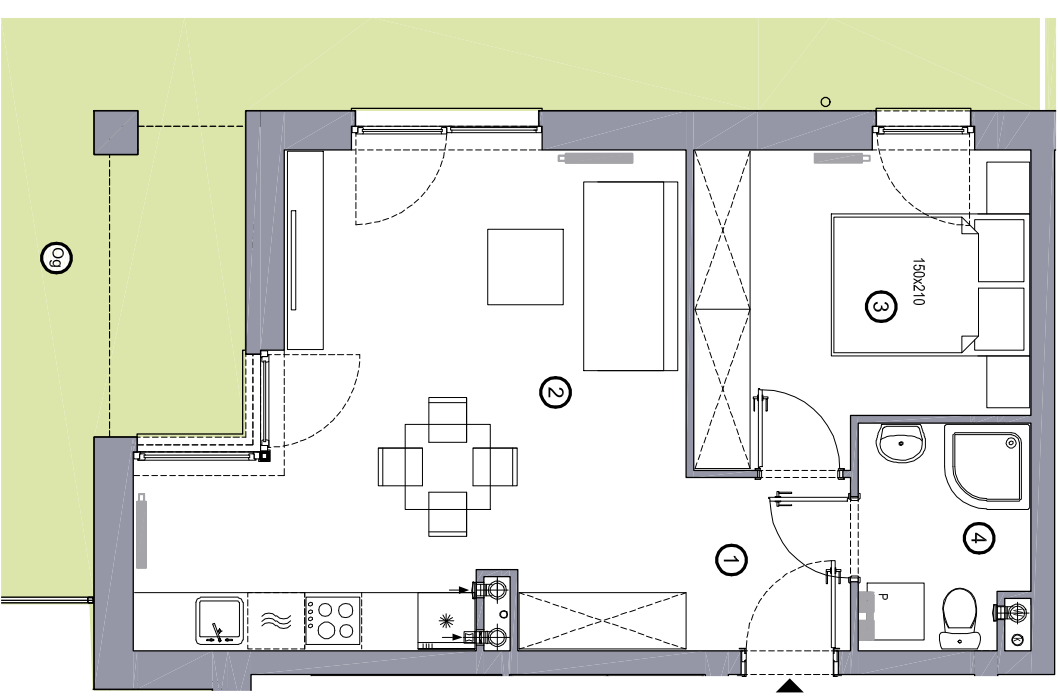

RITMO

42.73m²

powierzchnia
użytkowa
netto

Budynek wyposażony
w instalację fotowoltaiczną
oraz pompę ciepła

RZUT MIESZKANIA

Jednopoziomowe mieszkanie z ogrodem,
2-pokojowe, parter

M/R-1 / 6

oś. Pogodna | Murowana Goślińska

www.murowana.com.pl

①	Korytarz	4.21 m ²
②	Pokój dzienny z aneksem kuchennym	23.67 m ²
③	Sypialnia	10.79 m ²
④	Łazienka	4.06 m ²
Ⓞg	Ogród	90.2 m ²

Rzut ogrodu

Lokalizacja budynku RITMO M/R-1

- Lokalizacja mieszkania w budynku
- Wejście do budynku
- Parking
- Wiata śmietnikowa
- Wiata na rowery
- Plac zabaw

Niniejsze informacje, w tym wymiary mają charakter poglądowy i mogą nieznacznie odbiegać od ostatecznego projektu realizacyjnego

Biurow sprzedaży
ul. Promenada 5, Dopiewiec
tel. [61] 890 12 12
e-mail: linea@dabrowka.com.pl