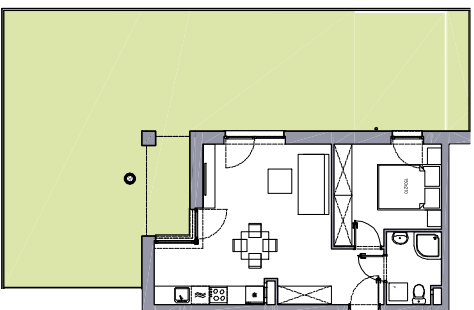

RITMO

42.73m²

powierzchnia
użytkowa
netto

Budynek wyposażony
w instalację fotowoltaiczną
oraz pompę ciepła

RZUT MIESZKANIA

Jednopoziomowe mieszkanie z ogrodem,
2-pokojowe, parter

M/R-1 / 6

oś. Pogodna | Murowana Goślińska

www.murowana.com.pl

①	Korytarz	4.21 m ²
②	Pokój dzienny z aneksem kuchennym	23.67 m ²
③	Sypialnia	10.79 m ²
④	Łazienka	4.06 m ²
Ⓞg	Ogród	90.2 m ²

Rzut ogrodu

Lokalizacja budynku RITMO M/R-1

- Lokalizacja mieszkania w budynku
- Wejście do budynku
- Parking
- Wiata śmietnikowa
- Wiata na rowery
- Plac zabaw