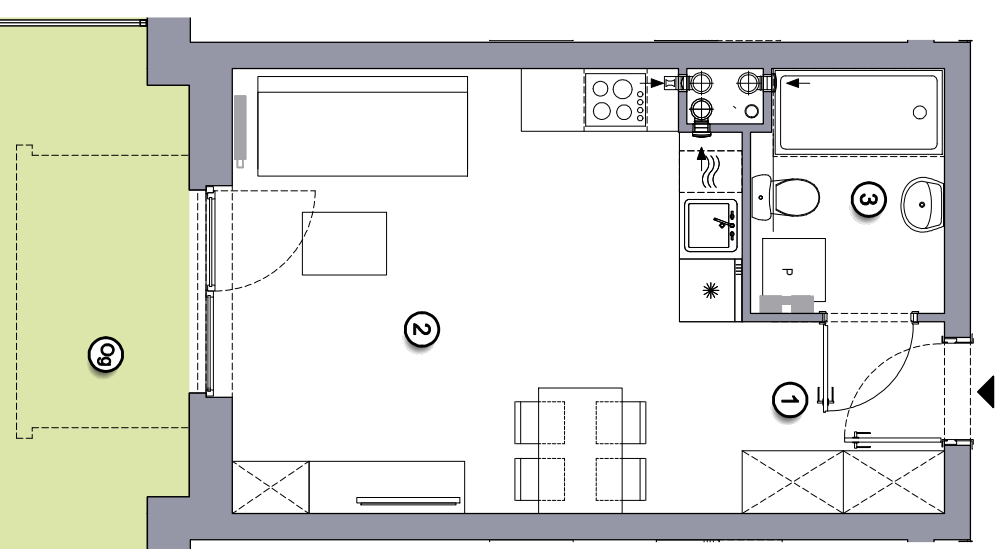

RITMO

27.60m²

powiększająca
użytkowa
netto

EKO

Budynek wyposażony
w instalację fotowoltaiczną
oraz pompę ciepła

RZUT MIESZKANIA

Jednopoziomowe mieszkanie z ogrodem,
1-pokojowe, parter

M/R-01 /4

os. Pogodna | Murowana Goślińska

www.murowana.com.pl

1	Korytarz	3.47 m ²
2	Pokój dzienny z aneksem kuchennym	20.05 m ²
3	Łazienka	4.08 m ²
Og	Ogród	24.8 m ²

Rzut ogrodu

Lokalizacja budynku RITMO M/R-01

- Lokalizacja mieszkania w budynku
- Wejście do budynku
- Parking
- Wiata śmietnikowa
- Wiata na rowery
- Plac zabaw

Niniejsze informacje, w tym wymiary mają charakter poglądowy i mogą nieznacznie odbiegać od ostatecznego projektu realizacyjnego

Biuro sprzedaży
ul. Promenada 5, Dopiewiec
tel. [61] 890 12 12
e-mail: linea@dabrowka.com.pl