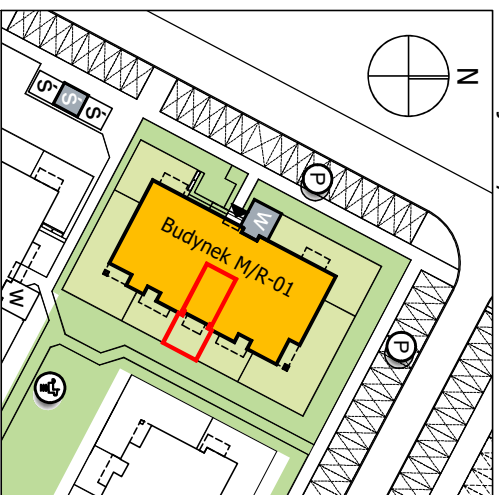

os. Pogodna | Murowana Goślińska

www.murowana.com.pl

1	Korytarz	3.47 m ²
2	Pokój dzienny z aneksem kuchennym	20.05 m ²
3	Łazienka	4.08 m ²
Og	Ogród	24.8 m ²

Rzut ogrodu

Lokalizacja budynku RITMO M/R-01

- Lokalizacja mieszkania w budynku
- Wejście do budynku
- Parking
- Wiata śmietnikowa
- Wiata na rowery
- Plac zabaw

Niniejsze informacje, w tym wymiary mają charakter poglądowy i mogą nieznacznie odbiegać od ostatecznego projektu realizacyjnego

Biuro sprzedaży
ul. Promenada 5, Dopiewiec
tel. [61] 890 12 12
e-mail: linea@dabrowka.com.pl

Linea
SIŁA MIASTOTWÓRCZA