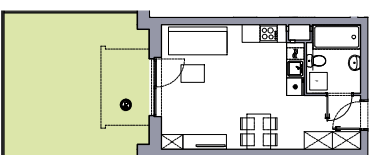

RITMO

27.60m²

powiększająca
użytkowa
netto

EKO

Budynek wyposażony
w instalację fotowoltaiczną
oraz pompę ciepła

RZUT MIESZKANIA

Jednopoziomowe mieszkanie z ogrodem,
1-pokojowe, parter

M/R-01 /4

os. Pogodna | Murowana Goślińska

www.murowana.com.pl

1	Korytarz	3.47 m ²
2	Pokój dzienny z aneksem kuchennym	20.05 m ²
3	Łazienka	4.08 m ²
Og	Ogród	24.8 m ²

Rzut ogrodu

Lokalizacja budynku RITMO M/R-01

- Lokalizacja mieszkania w budynku
- Wejście do budynku
- Parking
- Wiata śmietnikowa
- Wiata na rowery
- Plac zabaw