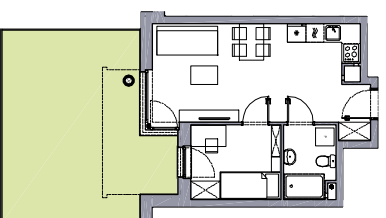

RITMO

33.69m²

powierzchnia
użytkowa
netto

Budynek wyposażony
w instalację fotowoltaiczną
oraz pompę ciepła

RZUT MIESZKANIA

Jednopoziomowe mieszkanie z ogrodem,
2-pokojowe, parter

M/R-1 / 3

oś. Pogodna | Murowana Gośliņa

www.murowana.com.pl

1	Korytarz	1.89 m ²
2	Pokój dzienny z aneksem kuchennym	20.68 m ²
3	Łazienka	3.92 m ²
4	Sypialnia	7.20 m ²
Og	Ogród	31.5 m ²

Rzut ogrodu

Lokalizacja budynku RITMO M/R-1

- Lokalizacja mieszkania w budynku
- Wejście do budynku
- Parking
- Włata śmietnikowa
- Włata na rowery
- Plac zabaw