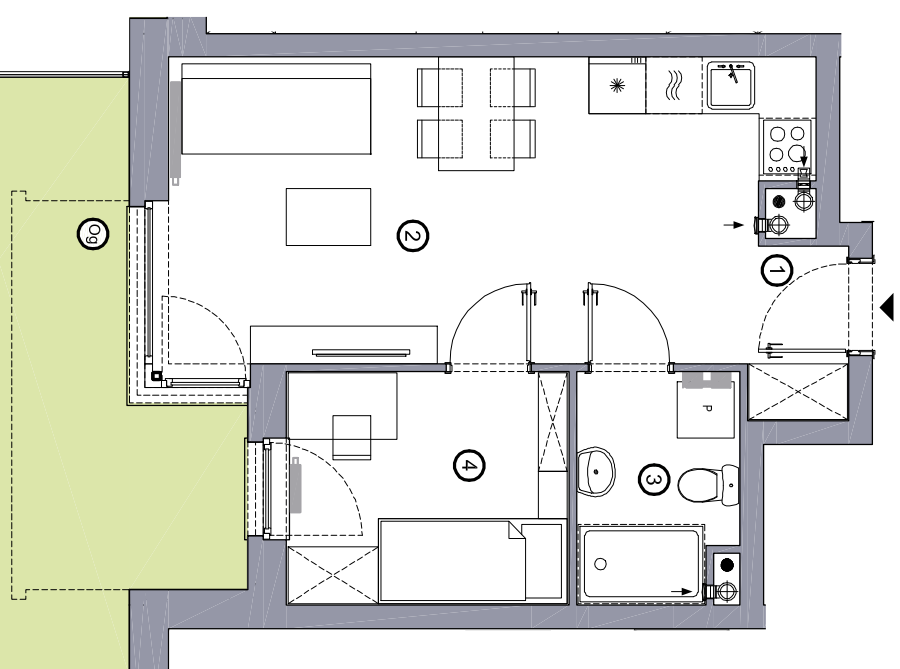

RITMO

33.69m²

powierzchnia
użytkowa
netto

Budynek wyposażony
w instalację fotowoltaiczną
oraz pompę ciepła

RZUT MIESZKANIA

Jednopoziomowe mieszkanie z ogrodem,
2-pokojowe, parter

M/R-1 / 3

oś. Pogodna | Murowana Gośliņa

www.murowana.com.pl

1	Korytarz	1.89 m ²
2	Pokój dzienny z aneksem kuchennym	20.68 m ²
3	Łazienka	3.92 m ²
4	Sypialnia	7.20 m ²
Og	Ogród	31.5 m ²

Rzut ogrodu

Lokalizacja budynku RITMO M/R-1

- Lokalizacja mieszkania w budynku
- Wejście do budynku
- Parking
- Włata śmietnikowa
- Włata na rowery
- Plac zabaw

Niniejsze informacje, w tym wymiary mają charakter poglądowy i mogą nieznacznie odbiegać od ostatecznego projektu realizacyjnego

Biuro sprzedaży
ul. Promenada 5, Dopiewlec
tel: [61] 890 12 12
e-mail: linea@dabrowka.com.pl