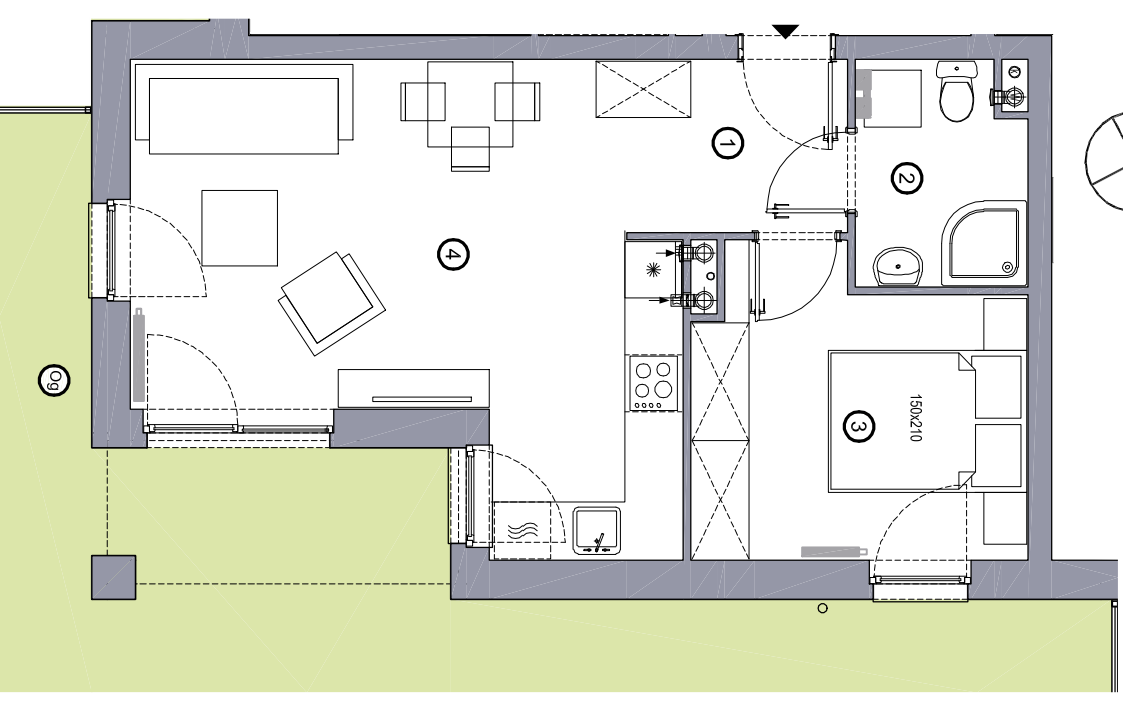

RITMO

42.20m²

powierzchnia
użytkowa
netto

Budynek wyposażony
w instalacje fotowoltaiczną
oraz pompę ciepła

RZUT MIESZKANIA

Jednopoziomowe mieszkanie z ogrodem,
2-pokojowe, parter

M/R-1 / 2

oś. Pogodna | Murowana Goślińska

www.murowana.com.pl

1	Korytarz	4.21 m ²
2	Łazienka	4.06 m ²
3	Sypialnia	10.48 m ²
4	Pokój dzienny z aneksem kuchennym	23.45 m ²
Og	Ogród	103.9 m ²

Rzut ogrodu

Lokalizacja budynku RITMO M/R-1

- Lokalizacja mieszkania w budynku
- Wejście do budynku
- Parking
- Wiata śmieciowa
- Wiata na rowery
- Plac zabaw

Niniejsze informacje, w tym wymiary mają charakter poglądowy i mogą nieznacznie odbiegać od ostatecznego projektu realizacyjnego

Biuro sprzedaży
ul. Promenada 5, Doplewiec
tel. [61] 890 12 12
e-mail: linea@dabrowka.com.pl