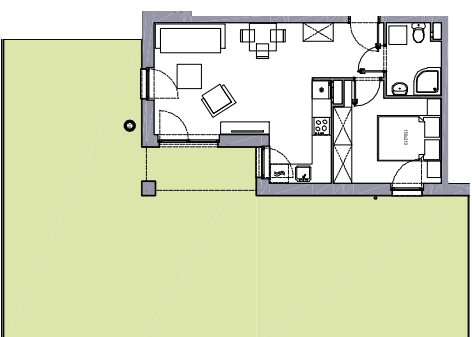

RITMO

42.20m²

powierzchnia
użytkowa
netto

Budynek wyposażony
w instalacje fotowoltaiczną
oraz pompę ciepła

RZUT MIESZKANIA

Jednopoziomowe mieszkanie z ogrodem,
2-pokojowe, parter

M/R-1 / 2

oś. Pogodna | Murowana Goślińska

www.murowana.com.pl

1	Korytarz	4.21 m ²
2	Łazienka	4.06 m ²
3	Sypialnia	10.48 m ²
4	Pokój dzienny z aneksem kuchennym	23.45 m ²
Og	Ogród	103.9 m ²

Rzut ogrodu

Lokalizacja budynku RITMO M/R-1

- Lokalizacja mieszkania w budynku
- Wejście do budynku
- Parking
- Wiata śmieciowa
- Wiata na rowery
- Plac zabaw