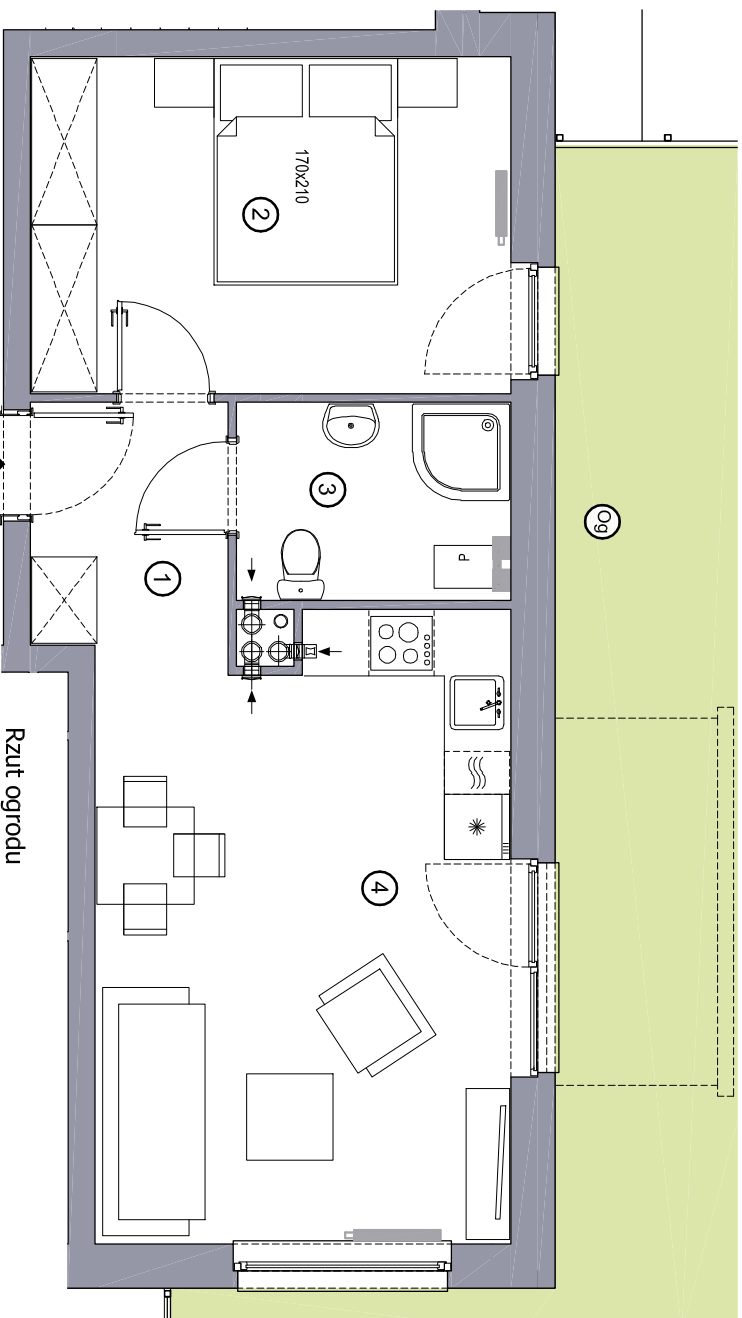

RITMO

43.75m²

powierzchnia
użytkowa
netto

Jednopoziomowe mieszkanie z ogrodem,
2-pokojowe, parter

M/R-1 / 1

os. Pogodna | Murwana Goślina

www.murwana.com.pl

EKO

Budynek wyposażony
w instalację fotowoltaiczną
oraz pompę ciepła

N

RZUT MIESZKANIA

1	Korytarz	4.37 m ²
2	Sypialnia	13.66 m ²
3	Łazienka	4.54 m ²
4	Pokój dzienny z aneksem kuchennym	21.18 m ²
0g	Ogród	79.6 m ²

Lokalizacja budynku RITMO M/R-1

Rzut ogrodu

Niniejsze informacje, w tym wymiary mają charakter poglądowy i mogą nieznacznie odbiegać od ostatecznego projektu realizacyjnego

Biuro sprzedaży
ul. Promenada 5, Dopiewiec
tel. [61] 890 12 12
e-mail: linea@dabrowka.com.pl