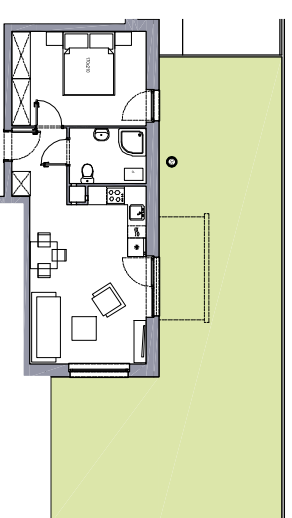

RITMO

43.75m²

powierzchnia
użytkowa
netto

Jednopoziomowe mieszkanie z ogrodem,
2-pokojowe, parter

M/R-1 / 1

os. Pogodna | Murwana Goślina

www.murwana.com.pl

EKO

Budynek wyposażony
w instalację fotowoltaiczną
oraz pompę ciepła

N

RZUT MIESZKANIA

1	Korytarz	4.37 m ²
2	Sypialnia	13.66 m ²
3	Łazienka	4.54 m ²
4	Pokój dzienny z aneksem kuchennym	21.18 m ²
0g	Ogród	79.6 m ²

Lokalizacja budynku RITMO M/R-1

Rzut ogrodu

Niniejsze informacje, w tym wymiary mają charakter poglądowy i mogą nieznacznie odbiegać od ostatecznego projektu realizacyjnego

Biuro sprzedaży
ul. Promenada 5, Dopiewiec
tel. [61] 890 12 12
e-mail: linea@dabrowka.com.pl