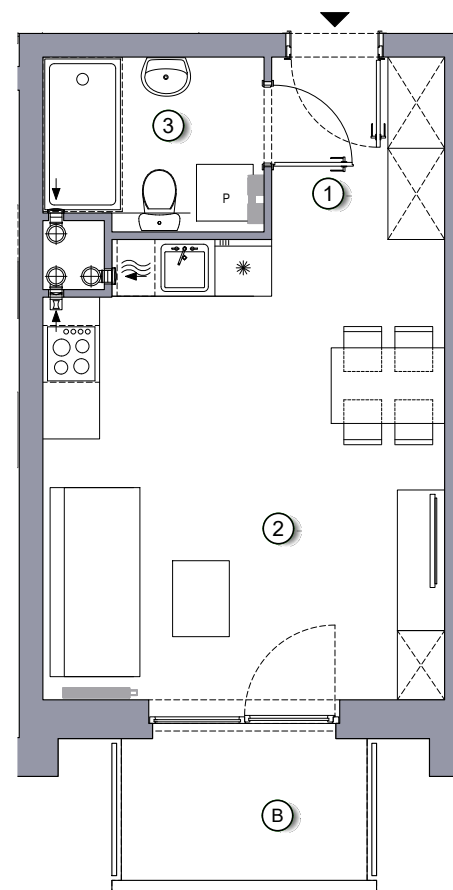

## N RZUT MIESZKANIA

Jednopoziomowe mieszkanie z balkonem,  
1-pokojowe, 2 piętro

M/R-01/18

os. Pogodna | Murowana Goślina

www.murowana.com.pl

1	Korytarz	3.47 m <sup>2</sup>
2	Pokój dzienny z aneksem kuchennym	19.84 m <sup>2</sup>
3	Łazienka	4.04 m <sup>2</sup>
B	Balkon	3.90 m <sup>2</sup>

Lokalizacja budynku RITMO M/R-01

- Lokalizacja mieszkania w budynku
- Wejście do budynku
- Parking
- Wiata śmietnikowa
- Wiata na rowery
- Plac zabaw

Niniejsze informacje, w tym wymiary mają charakter poglądowy i mogą nieznacznie odbiegać od ostatecznego projektu realizacyjnego