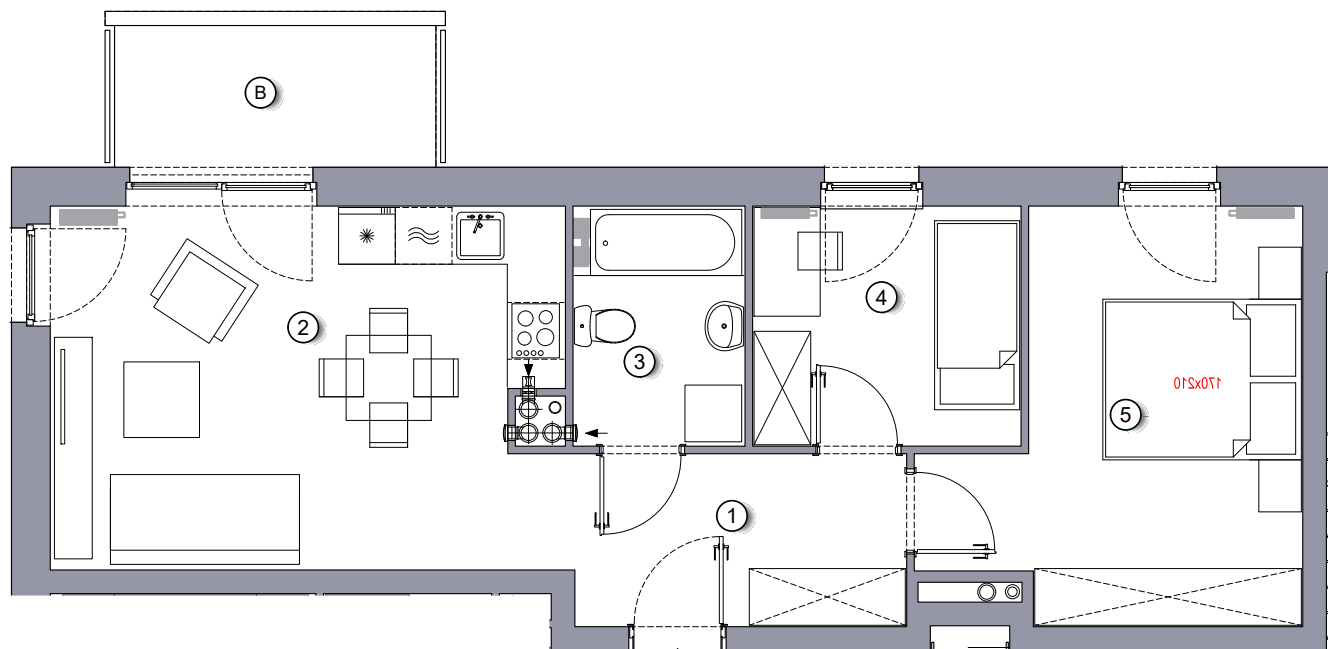

RITMO

52.54m²

powierzchnia
użytkowa
netto

EKO

Budynek wyposażony
w instalację fotowoltaiczną
oraz pompę ciepła

RZUT MIESZKANIA

Jednopoziomowe mieszkanie z balkonem,
3-pokojowe, 1 piętro

M/R-01/14

os. Pogodna | Murowana Goślina

www.murowana.com.pl

1	Korytarz	7.20 m ²
2	Pokój dzienny z aneksem kuchennym	19.49 m ²
3	Łazienka	4.65 m ²
4	Sypialnia 01	7.08 m ²
5	Sypialnia 02	14.12 m ²
B	Balkon	5.10 m ²

Lokalizacja budynku RITMO M/R-01

- Lokalizacja mieszkania w budynku
- Wejście do budynku
- Parking
- Wiata śmietnikowa
- Wiata na rowery
- Plac zabaw

Niniejsze informacje, w tym wymiary mają charakter poglądowy i mogą nieznacznie odbiegać od ostatecznego projektu realizacyjnego