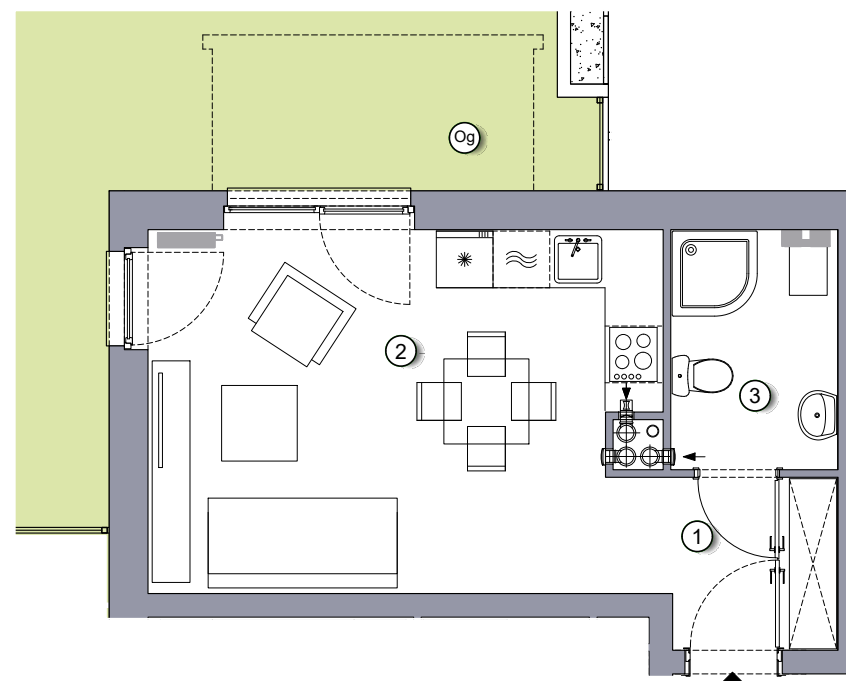

RITMO

27.85m²

powierzchnia
użytkowa
netto

EKO

Budynek wyposażony
w instalację fotowoltaiczną
oraz pompę ciepła

N RZUT MIESZKANIA

Jednopoziomowe mieszkanie z ogrodem,
1-pokojowe, parter

M/R-01 / 7

oś. Pogodna | Murowana Goślina

www.murowana.com.pl

1	Korytarz	4.00 m ²
2	Pokój dzienny z aneksem kuchennym	19.46 m ²
3	Łazienka	4.39 m ²
Og	Ogród	ok. 49 m ²

Rzut ogrodu

Lokalizacja budynku RITMO M/R-01

- Lokalizacja mieszkania w budynku
- Wejście do budynku
- Parking
- Wiata śmietnikowa
- Wiata na rowery
- Plac zabaw

Niniejsze informacje, w tym wymiary mają charakter poglądowy i mogą nieznacznie odbiegać od ostatecznego projektu realizacyjnego

Biurow sprzedaży
ul. Promenada 5, Dopiewiec
tel. [61] 890 12 12
e-mail: linea@dabrowka.com.pl