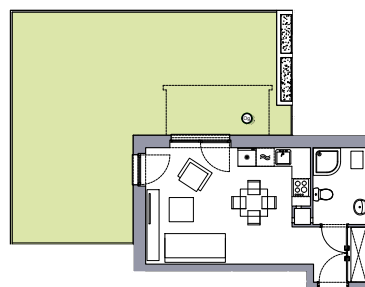

RITMO

27.85m²

powierzchnia
użytkowa
netto

EKO

Budynek wyposażony
w instalację fotowoltaiczną
oraz pompę ciepła

N RZUT MIESZKANIA

Jednopoziomowe mieszkanie z ogrodem,
1-pokojowe, parter

M/R-01 / 7

oś. Pogodna | Murowana Goślina

www.murowana.com.pl

1	Korytarz	4.00 m ²
2	Pokój dzienny z aneksem kuchennym	19.46 m ²
3	Łazienka	4.39 m ²
Og	Ogród	ok. 49 m ²

Rzut ogrodu

Lokalizacja budynku RITMO M/R-01

- Lokalizacja mieszkania w budynku
- Wejście do budynku
- Parking
- Wiata śmietnikowa
- Wiata na rowery
- Plac zabaw