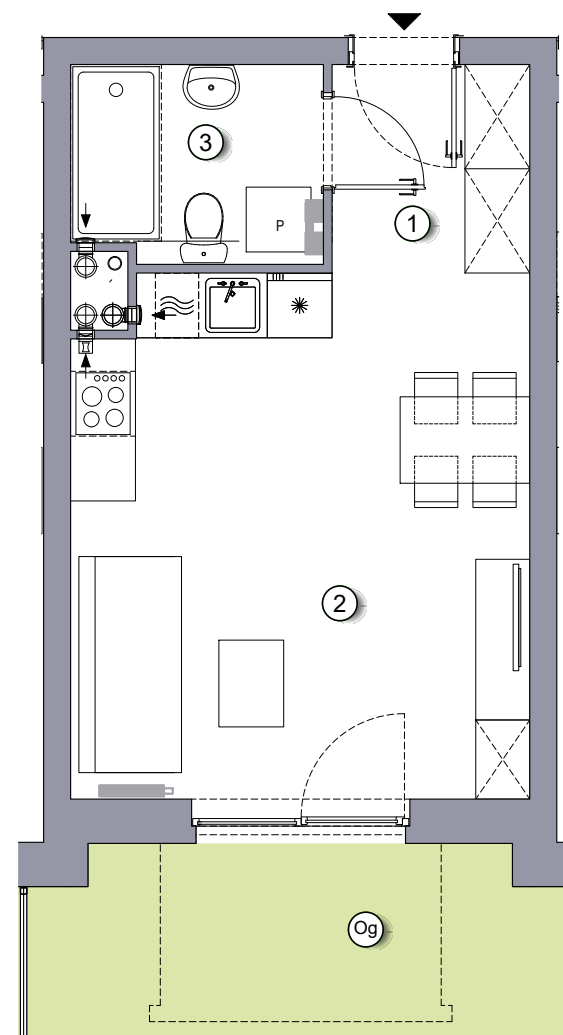

RITMO

27.60m²

powierzchnia
użytkowa
netto

Jednopoziomowe mieszkanie z ogrodem,
1-pokojowe, parter

M/R-01/4

Budynek wyposażony
w instalację fotowoltaiczną
oraz pompę ciepła

RZUT MIESZKANIA

oś. Pogodna | Murowana Goślina

www.murowana.com.pl

1	Korytarz	3.48 m ²
2	Pokój dzienny z aneksem kuchennym	20.03 m ²
3	Łazienka	4.09 m ²
Og	Ogród	ok. 24 m ²

Rzut ogrodu

Lokalizacja budynku RITMO M/R-01

- Lokalizacja mieszkania w budynku
- Wejście do budynku
- Parking
- Wiata śmietnikowa
- Wiata na rowery
- Plac zabaw

Niniejsze informacje, w tym wymiary mają charakter poglądowy i mogą nieznacznie odbiegać od ostatecznego projektu realizacyjnego

Biurow sprzedaży
ul. Promenada 5, Dopiewiec
tel. [61] 890 12 12
e-mail: linea@dabrowka.com.pl