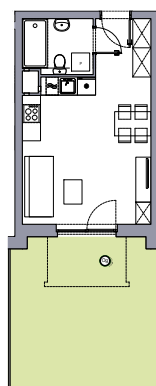

RITMO

27.60m²

powierzchnia
użytkowa
netto

Jednopoziomowe mieszkanie z ogrodem,
1-pokojowe, parter

M/R-01/4

Budynek wyposażony
w instalację fotowoltaiczną
oraz pompę ciepła

RZUT MIESZKANIA

oś. Pogodna | Murowana Goślina

www.murowana.com.pl

1	Korytarz	3.48 m ²
2	Pokój dzienny z aneksem kuchennym	20.03 m ²
3	Łazienka	4.09 m ²
Og	Ogród	ok. 24 m ²

Rzut ogrodu

Lokalizacja budynku RITMO M/R-01

- Lokalizacja mieszkania w budynku
- Wejście do budynku
- Parking
- Wiata śmietnikowa
- Wiata na rowery
- Plac zabaw